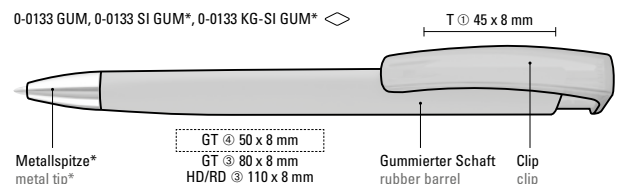

0-0133 GUM, 0-0133 SI GUM*, 0-0133 KG-SI GUM* ◇

Metallspitze*
metal tip*

GT 50 x 8 mm
GT 80 x 8 mm
HD/RD 110 x 8 mm

Gummiertes Schaft
rubber barrel

Clip
clip

0-0133 KT GUM (● 8-0855)	
0-0133 KT-SI GUM (● 8-0855)	
	50-2925
	50-2388
	50-7687
	50-7627
	50-2420
	50-0347
	50-0002
	50-0429
	50-0101
	50-0266
	50-2039
	50-0130
	50-1665
	50-0326
	● 8-0855