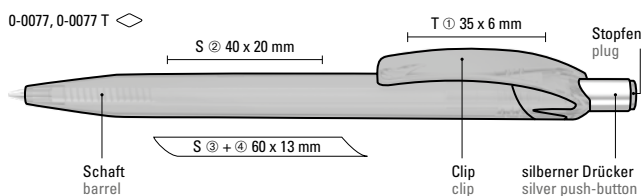

Price/piece 0-0040 SI 0.36 €

Price/piece 0-0040 TF 0.25 €

Minimum quantity 1,000 pieces

Advertising code barrel S ○, clip S

0-0040 TF, 0-0040 SI ◇

- 0-0077 (● 8-0865)
-  20-0002
-  20-0001
- 0-0077 T (● 8-0865)
-  20-2925
-  20-7687
-  20-1795
-  20-2420
-  20-0347
-  20-0405
-  20-0003
-  20-0101
-  20-0266
-  20-2039
-  20-0130
-  20-1665
-  20-0326
-  ● 8-0865