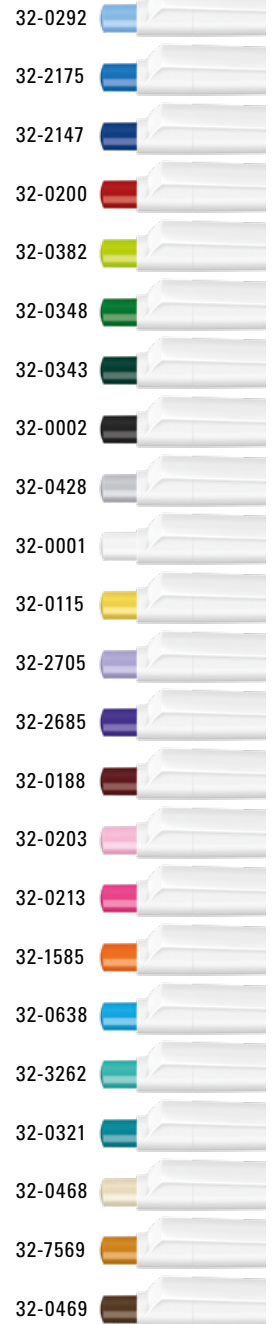

Drücker/Stopfen ABS
push-button/plug ABS