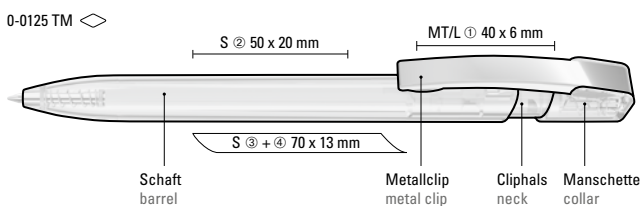

● 8-0855

0-0125 ◊

0-0125 M ◊

0-0125 TM (● 8-0856)
0-0125 TM-SI (● 8-0856)

0-0125 TM: Druckkugelschreiber mit transparent glänzendem Gehäuse und flexiblem Metallclip glanzverchromt.

0-0125 TM-SI: Druckkugelschreiber mit transparent glänzendem Gehäuse, flexiblem Metallclip und schwerer Metallspitze glanzverchromt.