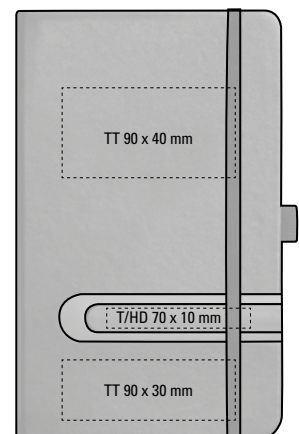

Vorderseite/Frontside