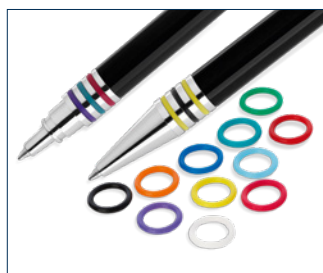

57-0001

● 8-0806

Bereits ab 300 Stück können die Ringe farblich kombiniert werden.

You may choose any colour combination for the three rings for orders over 300 units.

0-8240 ◀

0-8240: Metall-Druckkugelschreiber mit glänzend lackiertem Aluminiumschaft und 3 eingelassenen, kombinierbaren Gummiringen. Metallbeschlagteile glanzverchromt.