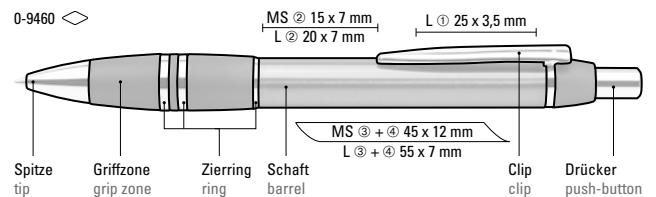

0-9460 (● 8-0883)

53-0002

53-2756

53-0179

53-3425

53-0004

● 8-0883

0-9470 (● 8-0883)

53-0002

53-0001

53-2756

53-0179

53-3425

53-0004

● 8-0883

0-9460: Metall-Druckkugelschreiber mit glanzverchromten Beschlägen.

0-9470: Metall-Druckkugelschreiber mit silbernen Zierringen im Gehäuse und elastischem Metallclip. Spitze und Drücker silber glänzend.

Preis/Stück 0-9460	1,58 €
Preis/Stück 0-9470	1,49 €
Mindestbestellmenge	300 Stück
Werbeschlüssel	Schaft MS/L, Clip L

0-9460: Metal retractable ballpoint pen with glossy chrome fittings.

0-9470: Metal retractable ballpoint pen with silver rings on the barrel, elastic metal clip. Tip and push-button silver glossy.

Price/piece 0-9460	1.58 €
Price/piece 0-9470	1.49 €
Minimum quantity	300 pieces
Advertising code	barrel MS/L, clip L