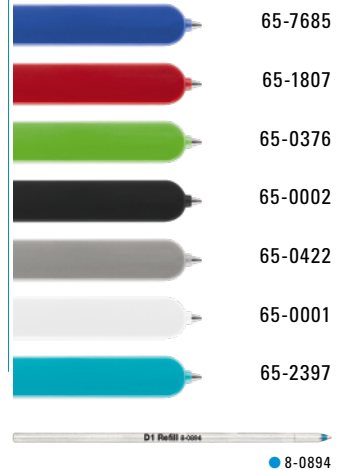

ZUBEHÖR
ACCESSOIRES

9-0500 (● 8-0894)

9-0500 ◊

9-0500: Notizbuch mit Hardcover aus PU-Material A5 210 x 130mm in schwarz oder weiß mit integriertem farbigem Notizschreiber (1.000m). Runde Ecken, 6mm Elastikverschlussband, Satin-Lesezeichen und Stifteschleufe. Visitenkartenfach und Einstecktasche. 190 Notizseiten aus 80g/m² weißem Papier 1/1-farbig bedruckt, alle Seiten druckgleich kariert.