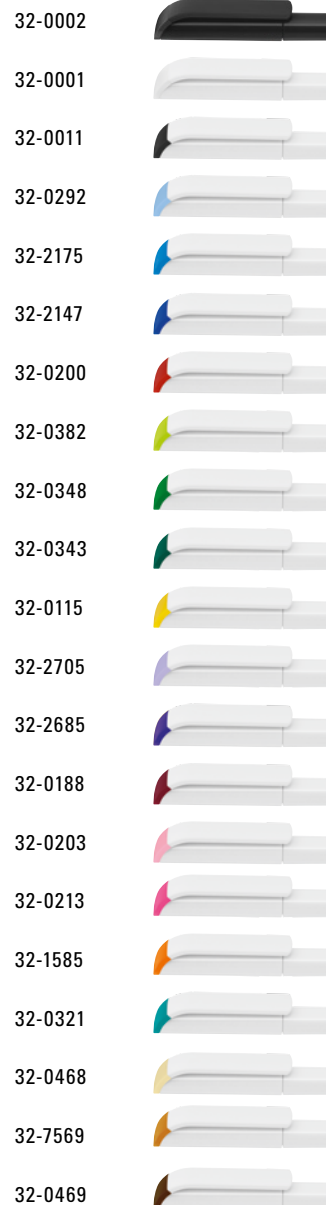

0-0086 SI (● 8-0866)
0-0086 F-SI (● 8-0866)