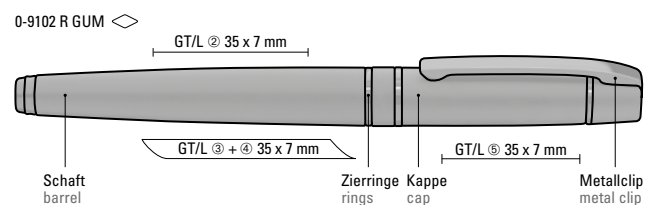

0-9100 GUM (● 8-0888)
0-9102 R GUM (●● 8-0806)

54-0002

LIFTIO Extra Class Refill 8-0888

● 8-0888

LIFTIO High Class Rollerball Refill 8-0806

●● 8-0806

ETUI 0-0911 W
Beschreibung auf Seite 300.
ETUI 0-0911 W
See description on page 300.

Die Modelle eignen sich für Hochglanzlaserung. Siehe Seite 316.

The models are suitable for high gloss laser engraving. See page 316.

0-9100 GUM:
Metall-Drehkugelschreiber mit Softtouch-Gehäuse, Softdrehmechanik und gefedertem Clip. Beschlagteile schwarz glänzend lackiert.

0-9102 R GUM: Metall-Rollerball mit Softtouch-Gehäuse, gefedertem Clip und schwarzer Gummigriffzone. Beschlagteile schwarz glänzend lackiert.

Preis/Stück 0-9100 GUM	6,44 €
Mindestbestellmenge	100 Stück
Werbeschlüssel	Schaft GT/L, Oberteil GT/L

Preis/Stück 0-9102 R GUM	7,87 €
Mindestbestellmenge	100 Stück
Werbeschlüssel	Schaft GT/L, Kappe GT/L

0-9100 GUM:
Metal twist ballpoint pen with softtouch housing, soft twist mechanism and spring-mounted clip. Fittings glossy black.

0-9102 R GUM: Metal rollerball with softtouch housing, spring-mounted clip and black grip zone. Fittings glossy black.

Price/piece 0-9100 GUM	6.44 €
Minimum quantity	100 pieces
Advertising code	barrel GT/L, upper part GT/L

Price/piece 0-9102 R GUM	7.87 €
Minimum quantity	100 pieces
Advertising code	barrel GT/L, cap GT/L