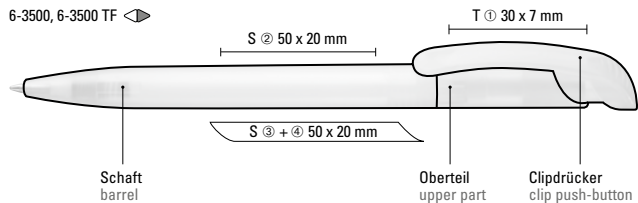

* Clipdrücker und Gummigriffzone bei 6-3500 und 6-3510 auch in hellblau erhältlich.

* Clip push-button and rubber gripping 6-3500 and 6-3510 also available in light blue.

6-3500, 6-3500 TF ◀

6-3510, 6-3510 TF ◀