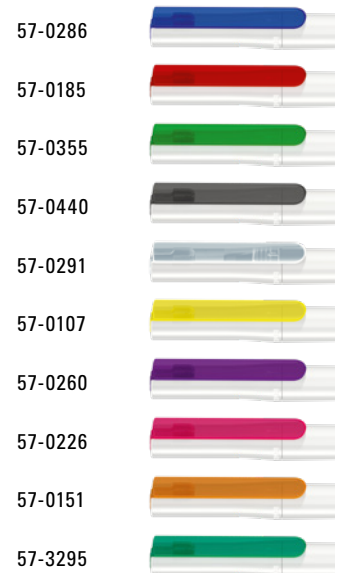

0-2240 KT (● 8-0866)