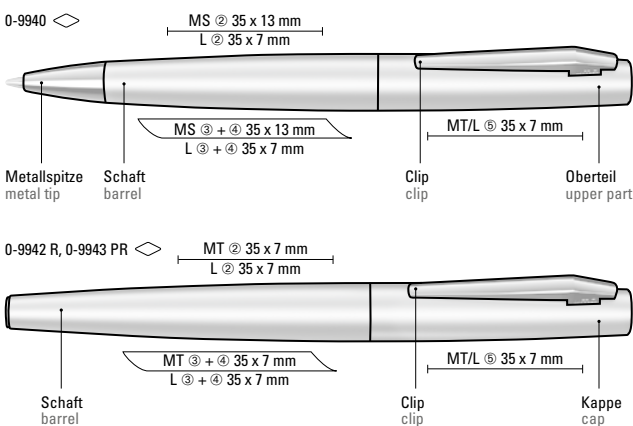

Patronen-Roller-System/uma cartridge roller system

0-9940: Metall-Drehkugelschreiber mit matt lackiertem Gehäuse und Softdrehmechanik. Metallclip, Metallspitze und Stopfen glanzverchromt.

0-9942 R: Metall-Rollerball mit matt lackiertem Gehäuse. Metallclip und Stopfen glanzverchromt.