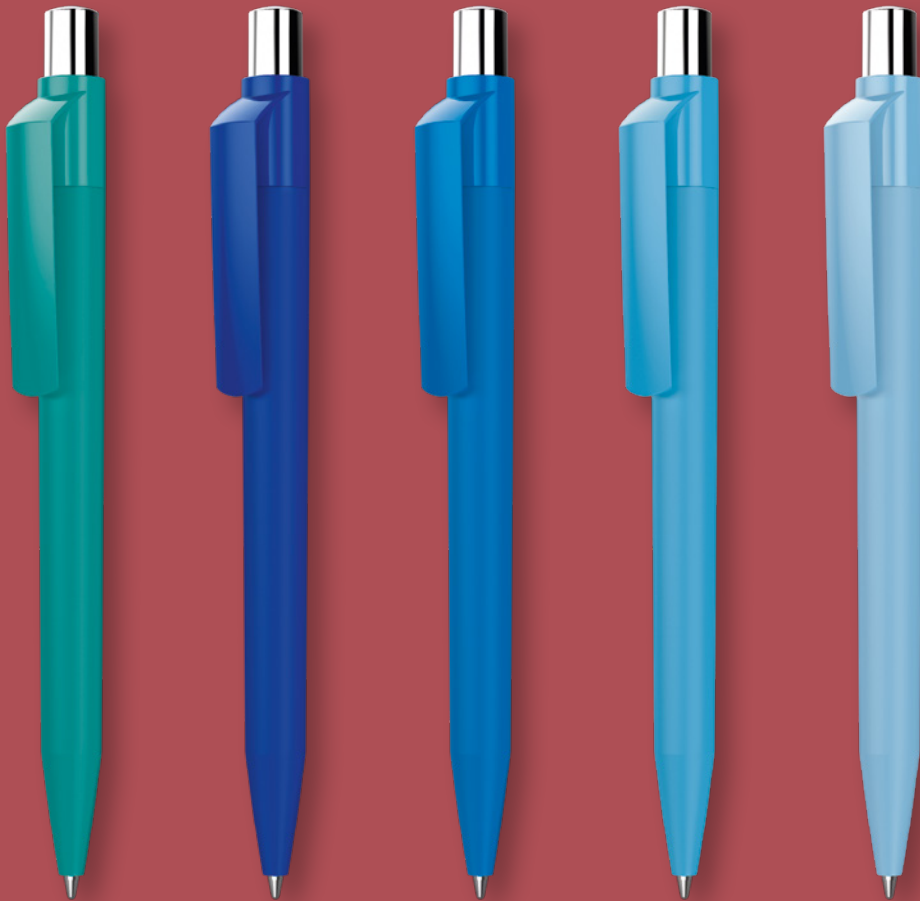

ON TOP
siehe Seite 176-179
see page 176-179