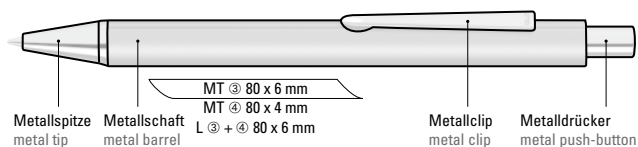

0-9733 ◊

0-9733 GUM, 0-9733 M GUM ◊

0-9733: Metall-Druckkugelschreiber mit matted Dreikantgehäuse, Metallclip, Metallspitze und Drücker in silber glänzend.

0-9733 GUM:
Metall-Druckkugelschreiber mit Softtouch-Dreikantgehäuse, Metallclip, Metallspitze und Drücker in silber glänzend.

0-9733 M GUM:
Metall-Druckkugelschreiber mit Softtouch-Dreikantgehäuse, Metallclip, Metallspitze und Drücker in schwarz matt.

Preis/Stück 0-9733	1,74 €
Mindestbestellmenge	300 Stück
Werbeschlüssel	Schaft MT/L
Preis/Stück 0-9733 GUM	2,08 €
Preis/Stück 0-9733 M GUM	2,08 €
Mindestbestellmenge	300 Stück
Werbeschlüssel	Schaft GT/L

0-9733: Metal retractable ballpoint pen with triangular barrel matt finished, metal clip, metal tip and push-button in glossy silver.

0-9733 GUM: Metal retractable ballpoint pen with softtouch triangular barrel, metal clip, metal tip and push-button in glossy silver.

0-9733 M GUM:
Metal retractable ballpoint pen with softtouch triangular barrel, metal clip, metal tip and push-button in matt black.

Price/piece 0-9733	1.74 €
Minimum quantity	300 pieces
Advertising code	barrel MT/L
Price/piece 0-9733 GUM	2.08 €
Price/piece 0-9733 M GUM	2.08 €
Minimum quantity	300 pieces
Advertising code	barrel GT/L