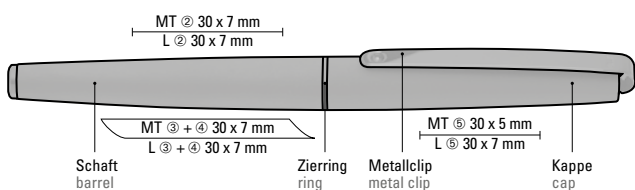

0-8372 R, 0-8372 MR ◊

Preis/Stück 0-8370 2,42 €
Preis/Stück 0-8372 R 3,14 €
Preis/Stück 0-8370 M 2,56 €
Preis/Stück 0-8372 MR 3,28 €
Mindestbestellmenge 300 Stück
Werbeschlüssel Schaft MT/L, Kappe MT/L

Price/piece 0-8370 2.42 €
Price/piece 0-8372 R 3.14 €
Price/piece 0-8370 M 2.56 €
Price/piece 0-8372 MR 3.28 €
Minimum quantity 300 pieces
Advertising code Schaft MT/L, cap MT/L