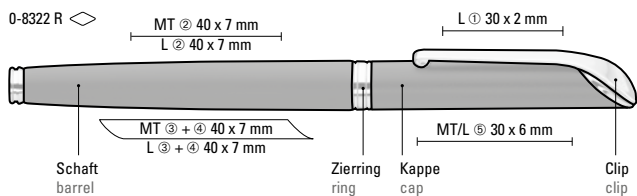

Price/piece 0-8450
Price/piece 0-8450 M
Minimum quantity
Advertising code

2.09 €
2.09 €
300 pieces
barrel MS/L

0-8320 (● 8-0855)

63-0002

● 8-0855

0-8322 R (● 8-0806)

63-0002

● 8-0806