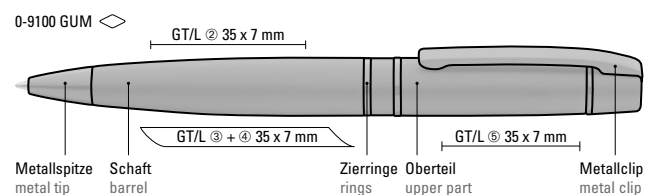

0-9100 GUM (● 8-0888)
0-9102 R GUM (●● 8-0806)

54-0002

LIFTIO Extra Class Refill 8-0888

● 8-0888

LIFTIO High Class Rollerball Refill 8-0806

●● 8-0806

ETUI 0-0911 W
Beschreibung auf Seite 300.
ETUI 0-0911 W
See description on page 300.

Die Modelle eignen sich für Hochglanzlaserung. Siehe Seite 316.

The models are suitable for high gloss laser engraving. See page 316.

0-9100 GUM:
Metall-Drehkugelschreiber mit Softtouch-Gehäuse, Softdrehmechanik und gefedertem Clip. Beschlagteile schwarz glänzend lackiert.

0-9102 R GUM: Metall-Rollerball mit Softtouch-Gehäuse, gefedertem Clip und schwarzer Gummigriffzone. Beschlagteile schwarz glänzend lackiert.

Preis/Stück 0-9100 GUM	6,44 €
Mindestbestellmenge	100 Stück
Werbeschlüssel	Schaft GT/L, Oberteil GT/L

Preis/Stück 0-9102 R GUM	7,87 €
Mindestbestellmenge	100 Stück
Werbeschlüssel	Schaft GT/L, Kappe GT/L

0-9100 GUM:
Metal twist ballpoint pen with softtouch housing, soft twist mechanism and spring-mounted clip. Fittings glossy black.

0-9102 R GUM: Metal rollerball with softtouch housing, spring-mounted clip and black grip zone. Fittings glossy black.

Price/piece 0-9100 GUM	6.44 €
Minimum quantity	100 pieces
Advertising code	barrel GT/L, upper part GT/L

Price/piece 0-9102 R GUM	7.87 €
Minimum quantity	100 pieces
Advertising code	barrel GT/L, cap GT/L