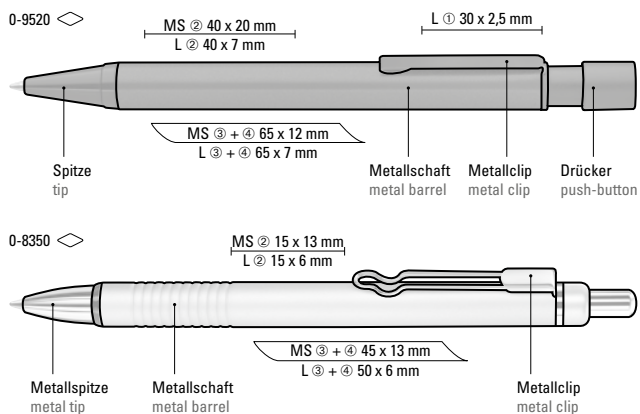

0-9520: Metall-Druckkugelschreiber mit matt lackiertem Gehäuse. Metalldrücker, Metallclip und Spitze schwarz matt.

0-8350: Metall-Druckkugelschreiber mit matt lackiertem Aluminiumschaft und integrierter Griffzone. Metallbügelclip und Beschläge glanzverchromt. Zierring schwarz.

0-9520: Metal retractable ballpoint pen with matt lacquered housing. Metal clip, push-button and tip matt black.

0-8350: Metal retractable ballpoint pen with matt lacquered aluminium barrel and integrated grip zone. Metal clip and fittings chrome plated. Ring black.

Preis/Stück 0-9520 1,58 €
300 Stück Mindestbestellmenge
Werbeschlüssel Schaft MS/L, Clip L

Preis/Stück 0-8350 1,33 €
300 Stück Mindestbestellmenge
Werbeschlüssel Schaft MS/L

Price/piece 0-9520 1.58 €
Minimum quantity 300 pieces
Advertising code barrel MS/L, clip L

Price/piece 0-8350 1.33 €
Minimum quantity 300 pieces
Advertising code barrel MS/L