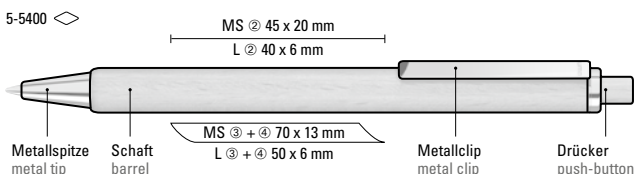

5-5400 : Holz-Druckkugelschreiber mit Holzdrücker, Metallclip und Metallspitze glanzverchromt. Schaft und Drücker aus schutzlackiertem PEFC-zertifiziertem Buchenholz.

5-5400: Wooden retractable ballpoint pen with wooden push-button, metal clip and metal tip chrome plated. Barrel and push-button made from PEFC-certified beechwood with protective varnish coating.