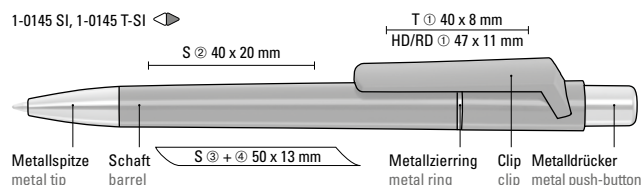

umaBlackForest Pens

1-0145 SI: Druckkugelschreiber mit gedeckt glänzendem Gehäuse, Metallzierring, Drücker und schwere Metallspitze glanzverchromt.

1-0145 T-SI: Druckkugelschreiber mit transparent glänzendem Gehäuse, Metallzierring, Drücker und schwere Metallspitze glanzverchromt.

Preis/Stück 1-0145 SI 1,08 €
Preis/Stück 1-0145 T-SI 1,08 €
Mindestbestellmenge 1.000 Stück
Werbeschlüssel Schaft S ○, Clip T/HD/RD

1-0145 SI: Retractable ballpoint pen with opaque glossy housing, decorative metal ring, push-button and heavy metal tip chrome plated.

1-0145 T-SI: Retractable ballpoint pen with transparent housing, decorative metal ring, push-button and heavy metal tip chrome plated.

Price/piece 1-0145 SI 1.08 €
Price/piece 1-0145 T-SI 1.08 €
Minimum quantity 1,000 pieces
Advertising code Schaft S ○, clip T/HD/RD