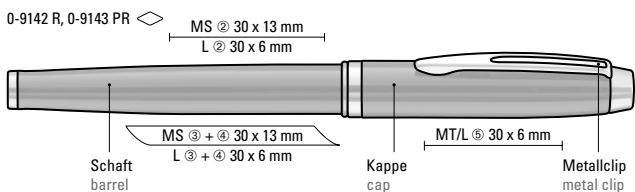

0-9140: Metall-Drehkugelschreiber mit Softdrehmechanik und Metallzierring. Beschlagteile glanzverchromt.

0-9142 R: Metall-Rollerball mit Metallzierring. Beschlagteile glanzverchromt.

0-9143 PR: Metall-Patronen-Roller mit Metallzierring. Beschlagteile glanzverchromt. Das Patronen-Roller-System arbeitet nach dem Prinzip des Füllhalters und kann mit Standard-Tintenpatronen nachgefüllt werden.

Preis/Stück 0-9140 6,50 €
Mindestbestellmenge 100 Stück
Werbeschlüssel Schaft MS/L, Oberteil MT/L

Preis/Stück 0-9142 R 7,93 €
Preis/Stück 0-9143 PR 8,64 €
Mindestbestellmenge 100 Stück
Werbeschlüssel Schaft MT/L, Kappe MT/L

0-9140: Metal twist ballpoint pen with soft twist mechanism and decorative metal ring. Metal fittings chrome plated.

0-9142 R: Metal rollerball with decorative metal ring. Metal fittings chrome plated.

0-9143 PR: Metal cartridge roller with decorative metal ring. Metal fittings chrome plated. The cartridge roller system operates on the same principle as the fountain pen and can be refilled with standard ink cartridges.

Price/piece 0-9140 6.50 €
Minimum quantity 100 pieces
Advertising code barrel MS/L, upper part MT/L

Price/piece 0-9142 R 7.93 €
Price/piece 0-9143 PR 8.64 €
Minimum quantity 100 pieces
Advertising code barrel MT/L, cap MT/L