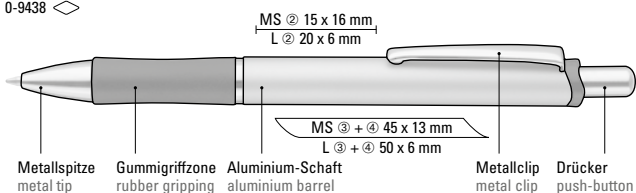

0-9438 (● 8-0883)

0-9415 (● 8-0855)

0-9438 ◊

Metallspitze metal tip
Gummigriffzone rubber gripping
Aluminium-Schaft aluminium barrel
Metallclip metal clip
Drücker push-button

0-9415 ◊

Zierring ring
Gummigriffzone rubber gripping
Zierring ring
Zierringe ring