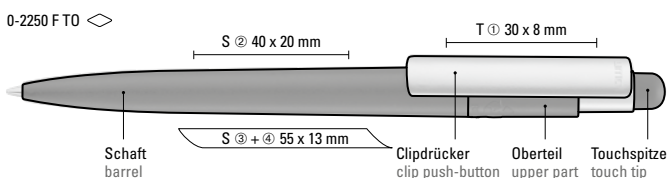

Preis/Stück 0-2250 F TO 0,92 €
Mindestbestellmenge 1.000 Stück
Werbeschlüssel

0,92 €
1.000 Stück
Schaft S, Clip T

Price/piece 0-2250 F TO 0.92 €
Minimum quantity 1,000 pieces
Advertising code barrel S, clip T