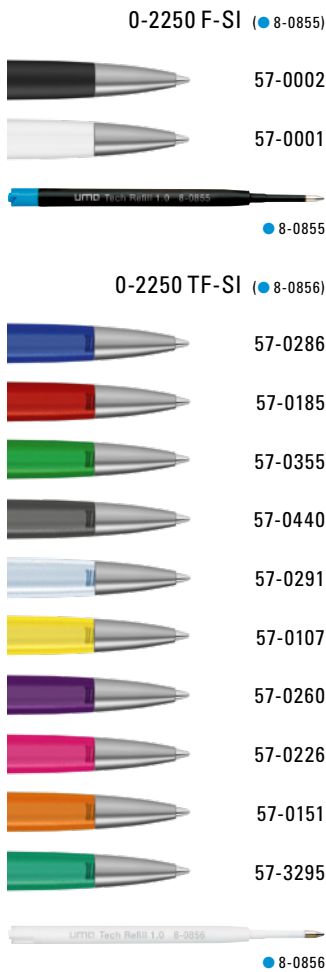

Aufgrund der Besonderheiten des Materials (recyceltes PET-Material) sind produktionstechnische Farbschwankungen gegeben.

Due to the special nature of the material (recycled PET material) production-related variations are possible.

Die Gewinnung und Verarbeitung des rPET-Materials aus 100% recycelten PET-Flaschen sowie das rALU-Material aus 100% recycelten Aluminium-Getränkedosen findet in Europa statt. Die beiden Materialien eignen sich für einen langlebigen und nachhaltigen Werbeinsatz. Dank der europäischen und klimaneutralen Produktion leistet der uma RECYCLED PET PEN PRO einen zusätzlichen nachhaltigen Beitrag zur Schonung der Umwelt.

The extraction and processing of the rPET material from 100% recycled PET bottles, as well as the rALU material from 100% recycled aluminium beverage cans takes place in Europe. Both materials are suitable for a durable and sustainable advertisement. Thanks to the European and climate-neutral production, the uma RECYCLED PET PEN PRO makes an additional sustainable contribution to the protection of the environment.

Mix n' Match: Ab 2.000 Stück kann das Modell farblich kombiniert werden.

0-2250 F-SI: Druckkugelschreiber aus recyceltem PET-Material mit matt gedecktem Gehäuse und Clip sowie Metallspitze aus recyceltem Aluminium in silber matt.

0-2250 TF-SI: Druckkugelschreiber aus recyceltem PET-Material mit transparent gefrostetem Gehäuse und Clip sowie Metallspitze aus recyceltem Aluminium in silber matt.

Preis/Stück 0-2250 F-SI 0,86 €
Preis/Stück 0-2250 TF-SI 0,86 €
Mindestbestellmenge 1.000 Stück
Werbeschlüssel Schaft S, Clip T

Mix n' Match: From 2,000 pieces, you can choose any colour combination.

0-2250 F-SI: Retractable ballpoint pen made from recycled PET material with opaque matt housing and clip, metal tip made from recycled aluminium in matt silver.

0-2250 TF-SI: Retractable ballpoint pen made from recycled PET material with transparent frosted housing and clip, metal tip made from recycled aluminium in matt silver.

Price/piece 0-2250 F-SI 0.86 €
Price/piece 0-2250 TF-SI 0.86 €
Minimum quantity 1,000 pieces
Advertising code barrel S, clip T