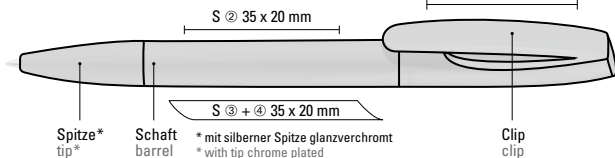

Price/piece 0-0177 GUM 0.66 €
Minimum quantity 1,000 pieces
Advertising code barrel GS, clip GT

0-0177 SI (● 8-0855)
0-0177 (● 8-0855)

● 8-0855

0-0177 TF-SI (● 8-0856)
0-0177 TF (● 8-0856)

● 8-0856

0-0177, 0-0177 SI*, 0-0177 TF, 0-0177 TF-SI* ◇