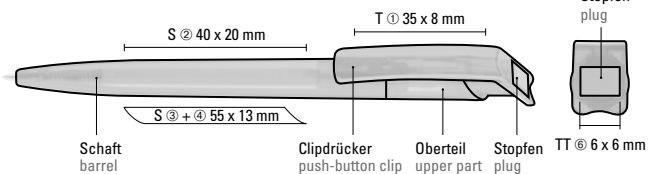

Mix n' Match: Ab 2.000 Stück kann das Modell farblich kombiniert werden.

Mix n' Match: From 2,000 pieces, you can choose any colour combination.

0-2260 T: Druckkugelschreiber aus recyceltem rPET-Material mit transparent glänzendem Gehäuse und gedecktem Stopfen.

0-2260 T: Retractable ballpoint pen made from recycled PET material with transparent housing and opaque glossy plug.

Preis/Stück 0-2260 T
Mindestbestellmenge
Werbeschlüssel

0,59 €
1.000 Stück
Schaft S, Clip T,
Stopfen TT

Price/piece 0-2260 T
Minimum quantity
Advertising code

0.59 €
1,000 pieces
barrel S, clip T,
plug TT