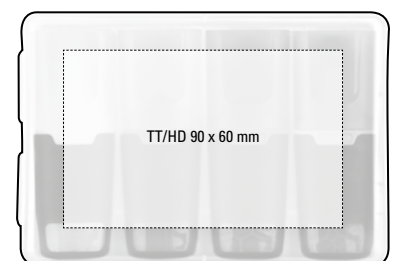

LIQEO HIGHLIGHTER MINI
0-0250

LIQEO HIGHLIGHTER MINI 4er SET
0-0250/4

Farb-Code/Minen
Colour code/Refills

0-0250

50-0801

50-0802

50-0930

50-0814

50-0806

50-0804

Kombinieren Sie Ihr Set mit Ihren Highlighter-Wunschfarben.
Configure your set with your highlighter colours.

uma LIQEO - die Highlighter-Neuheit!

Neues Flüssigtintenleitsystem - Bessere Schreibqualität -

Höhere Leuchtkraft - Längere Schreibdauer -

Umweltfreundlicher - Produziert nach EN-71, ASTM D-4236

uma LIQEO - the highlighter novelty!

New liquid ink delivery system - Better writing quality -

Greater luminance - Longer writing time - Ecologically

superior - Produced in acc. with EN-71, ASTM D-4236

0-0250: Flüssig-Textmarker MINI mit schwarzem Schaft und transparenter Kappe in Schreibfarbe. Ohne Pumpen oder Anstechen sofort einsatzfähig, umweltfreundlicher, längere Schreibdauer und höhere Leuchtkraft als herkömmliche Textmarker.

0-0250/4: Flüssig-Textmarkerset bestehend aus 4 LIQEO HIGHLIGHTER MINI in einer klar transparenten Kunststoffverpackung. Standardfarben der Textmarker in gelb, grün, magenta und blau. Optional wählbare Textmarkerfarben: orange und violett.

Preis/Stück 0-0250	0,88 €
Mindestbestellmenge	500 Stück
Werbeschlüssel	Schaft P, Kappe P
Preis/Stück 0-0250/4	4,22 €
Mindestbestellmenge	300 Stück
Werbeschlüssel	Highlighter P, Etais TT/HD

0-0250: Liquid highlighter MINI with black barrel and transparent cap in writing colour. Writes longer and more intensive as conventional highlighter, is without pumping or tapping operational immediately, supported in this way the sustainability concept.