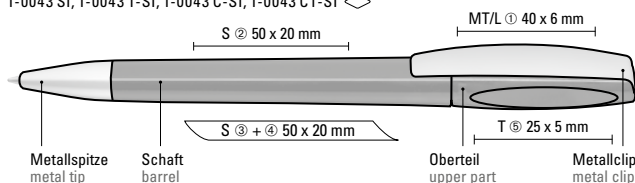

1-0043 SI (●●8-0855)
1-0043 C-SI (●●8-0855)

1-0043 T-SI (●●8-0856)
1-0043 CT-SI (●●8-0856)

Mit weichem Drehmechanismus
With soft twist mechanism

umaBlackForest Pens

1-0043 SI, 1-0043 T-SI, 1-0043 C-SI, 1-0043 CT-SI ◊