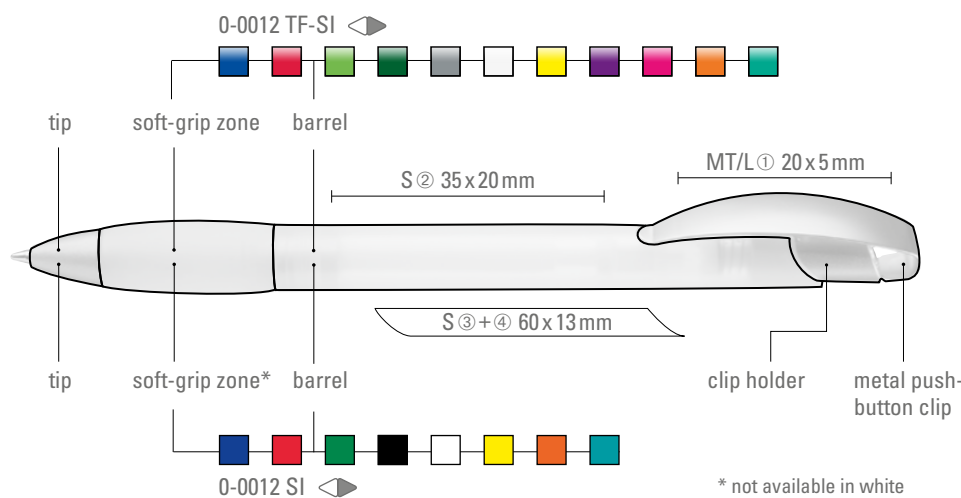

The Whole Range At A Glance

The uma writing instruments combine numerous components with a wide range of color options and various print positions. With all these design choices, it's a good thing every product page has an informative product sketch of each writing instrument, the full range of standard colors for the model and information about available imprint positions with dimensions (length x height in mm).

There are special information codes describing imprint positions and printing methods – see below for more. Please note the number (①–⑦) of the available imprint position and the letter (printing code S, T, TT, L, RD, RL, EL, HD, V, D, MS, MT, P, GS, GT) of your chosen printing method. At uma, you can see the whole range at a glance.

Informative Product Sketches (Structure)

Solid Colors, Examples:

Frosted Colors, Examples:

Transparent Colors, Examples: