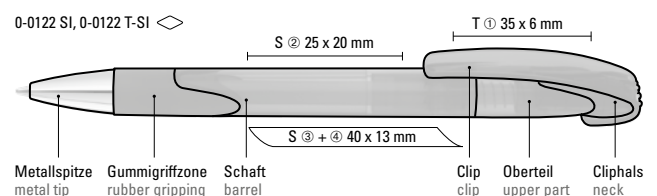

0-0122 SI (● 8-0855)

50-0280

50-7621

50-0340

50-0011

50-0423

50-0002

● 8-0855

0-0122 T-SI (● 8-0856)

50-2925

50-0072

50-1795

50-2271

50-0356

50-0405

50-0003

50-0396

50-2077

50-0214

50-0130

50-1585

50-0326

50-0483

● 8-0856

0-0122 SI: Druckkugelschreiber mit gedeckt glänzendem Gehäuse, Gummigriffzone und schwerer Metallspitze glanzverchromt.

0-0122 T-SI: Druckkugelschreiber mit transparent glänzendem Gehäuse, Gummigriffzone und schwerer Metallspitze glanzverchromt.

Preis/Stück 0-0122 SI 0,73 €
Preis/Stück 0-0122 T-SI 0,73 €
Mindestbestellmenge 1.000 Stück
Werbeschlüssel Schaft S, Clip T

0-0122 SI: Retractable ballpoint pen with opaque glossy housing, rubber grip zone and heavy metal tip chrome plated.

0-0122 T-SI: Retractable ballpoint pen with transparent housing, rubber grip zone and heavy metal tip chrome plated.

Price/piece 0-0122 SI 0,73 €
Price/piece 0-0122 T-SI 0,73 €
Minimum quantity 1,000 pieces
Advertising code barrel S, clip T