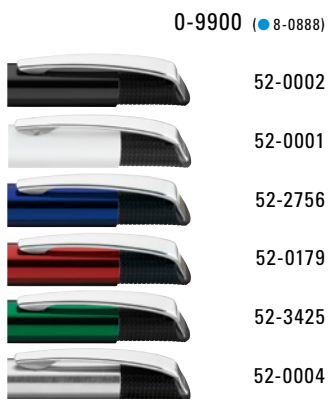

ETUI 0-0917
Beschreibung auf Seite 300.
See description on page 300.

0-9900: Metall-Druckkugelschreiber mit glänzendem Gehäuse, schwarzer Gummigriffzone und glanzverchromten Beschlagteilen.

0-9900: Metal retractable ballpoint pen with glossy housing, black rubber grip zone and fittings chrome plated.