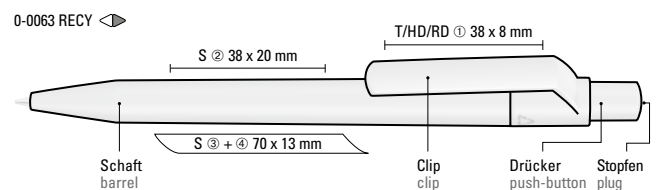

0-0063 RECY:
Drücker und Stopfen sind ab 2.000 Stück auch in allen glänzend gedeckten ABS Standardfarben erhältlich.

0-0063 RECY:
From 2,000 units, push-buttons and plugs are available in all solid shiny ABS standard colours.

Mix n' Match: Ab 2.000 Stück kann das Modell farblich kombiniert werden.

Mix n' Match: From 2,000 pieces, you can choose any colour combination.

0-0063 RECY: Druckkugelschreiber mit gedeckt mattem Gehäuse, Clip, Drücker und Stopfen aus 100% recyceltem Post-Consumer-Kunststoff.

0-0063 RECY: Retractable ballpoint pen with opaque matt housing, clip, push-button and plug made of 100% recycled post-consumer plastic.

Preis/Stück 0-0063 RECY 0,69 €
Mindestbestellmenge 1.000 Stück
Werbeschlüssel Schaft S, Clip T/HD/RD

Price/piece 0-0063 RECY 0.69 €
Minimum quantity 1,000 pieces
Advertising code barrel S, clip T/HD/RD