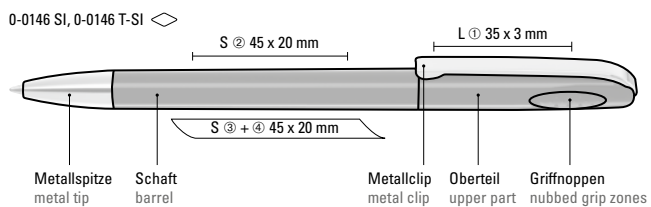

0-0146 SI: Drehkugelschreiber mit glänzend gedecktem Gehäuse, schwerer Metallspitze und Metallclip. Griffnoppen in der Kappe unterstützen den komfortablen Drehmechanismus.

0-0146 T-SI: Drehkugelschreiber mit glänzend transparentem Gehäuse, schwerer Metallspitze und Metallclip. Griffnoppen in der Kappe unterstützen den komfortablen Drehmechanismus.

Preis/Stück 0-0146 SI 0,66 €
Preis/Stück 0-0146 T-SI 0,66 €
Mindestbestellmenge 1.000 Stück
Werbeschlüssel Schaft S, Clip L

0-0146 SI: Twist ballpoint pen with opaque glossy housing, heavy metal tip and metal clip. A nubbed grip zone on the cap supports the comfortable twisting mechanism.

0-0146 T-SI: Twist ballpoint pen with transparent housing, heavy metal tip and metal clip. A nubbed grip zone on the cap supports the comfortable twisting mechanism.

Price/piece 0-0146 SI 0.66 €
Price/piece 0-0146 T-SI 0.66 €
Minimum quantity 1,000 pieces
Advertising code barrel S, clip L