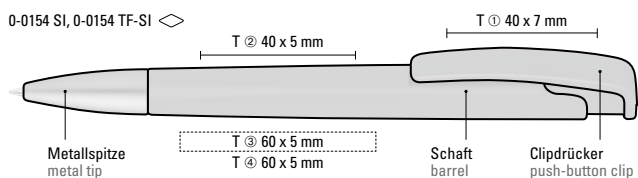

Preis/Stück 0-0154 SI 0,76 €
Preis/Stück 0-0154 TF-SI 0,76 €
Mindestbestellmenge 1.000 Stück
Werbeschlüssel Schaft T, Clip T

Price/piece 0-0154 SI 0.76 €
Price/piece 0-0154 TF-SI 0.76 €
Minimum quantity 1,000 pieces
Advertising code barrel T, clip T