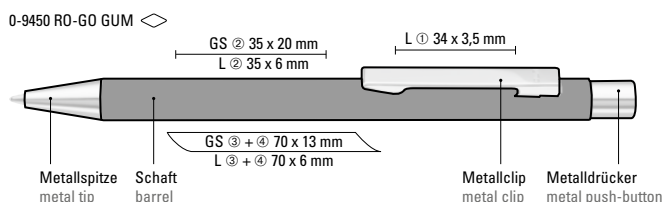

0-9450 GO: Metall-Druckkugelschreiber mit mattem Gehäuse in weiß oder schwarz. Metallclip, Metallspitze und Drücker gold glänzend.

0-9450 RO-GO: Metall-Druckkugelschreiber mit glänzendem Gehäuse in weiß oder mattem Gehäuse in schwarz. Metallclip, Metallspitze und Drücker roségold glänzend.

0-9450 RO-GO GUM: Metall-Druckkugelschreiber mit Softtouch-Gehäuse in schwarz. Metallclip, Metallspitze und Drücker roségold glänzend.

Preis/Stück 0-9450 GO	2,12 €
Preis/Stück 0-9450 RO-GO	2,12 €
Mindestbestellmenge	300 Stück
Werbeschlüssel	Schaft MS/L/RL, Clip L
Preis/Stück 0-9450 RO-GO GUM	2,41 €
Mindestbestellmenge	300 Stück
Werbeschlüssel	Schaft GS/L, Clip L

0-9450 GO: Metal retractable ballpoint pen with matt housing in black or white. Metal clip, metal tip and push-button gold plated.

0-9450 RO-GO: Metal retractable ballpoint pen with glossy housing in white or matt black. Metal clip, metal tip and push-button rose gold plated.

0-9450 RO-GO GUM: Metal retractable ballpoint pen with softtouch housing in black. Metal clip, metal tip and push-button rose gold plated.

Price/piece 0-9450 GO	2.12 €
Price/piece 0-9450 RO-GO	2.12 €
Minimum quantity	300 pieces
Advertising code	barrel MS/L/RL, clip L
Price/piece 0-9450 RO-GO GUM	2.41 €
Minimum quantity	300 pieces
Advertising code	barrel GS/L, clip L