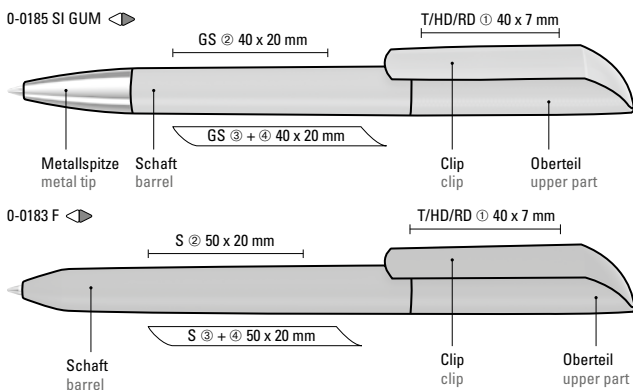

Wabenstruktur im Oberteil
Collar in honeycombed structure

POST-CONSUMER
RECYCLED PLASTIC

Recycelte Variante
VANE RECY

Seite/page 82

Mix n' Match: Ab 2.000 Stück kann das Modell farblich kombiniert werden.