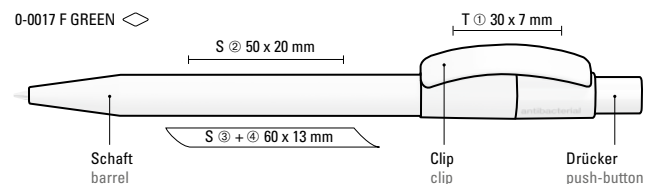

Klimaneutral
Schreibgerät
ClimatePartner.com/13223-2104-1001

0-0017 F GREEN: Druckkugelschreiber mit antibakteriell wirkendem Kunststoffgehäuse in weiß matt, Bogenclip und Drücker.

Preis/Stück 0-0017 F GREEN 0,51 €
Mindestbestellmenge 1.000 Stück
Werbeschlüssel Schaft S ○, Clip T

0-0017 F GREEN: Retractable ballpoint pen with antibacterial plastic housing in white matt, curved clip and push-button.

Price/piece 0-0017 F GREEN 0.51 €
Minimum quantity 1,000 pieces
Advertising code barrel S ○, clip T

0-0017 F GREEN ◇