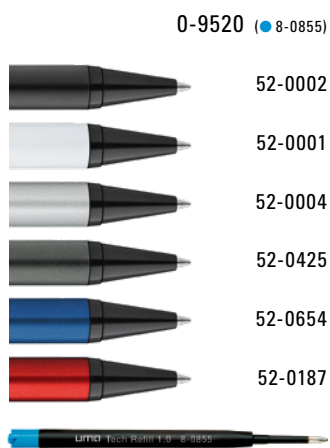

0-9520: Metall-Druckkugelschreiber mit matt lackiertem Gehäuse. Metalldrücker, Metallclip und Spitze schwarz matt.

0-8350: Metall-Druckkugelschreiber mit matt lackiertem Aluminiumschaft und integrierter Griffzone. Metallbügelclip und Beschläge glanzverchromt. Zierring schwarz.

0-9520: Metal retractable ballpoint pen with matt lacquered housing. Metal clip, push-button and tip matt black.

0-8350: Metal retractable ballpoint pen with matt lacquered aluminium barrel and integrated grip zone. Metal clip and fittings chrome plated. Ring black.

Preis/Stück 0-9520 1,58 €
300 Stück Mindestbestellmenge
Werbeschlüssel Schaft MS/L, Clip L

Preis/Stück 0-8350 1,33 €
300 Stück Mindestbestellmenge
Werbeschlüssel Schaft MS/L

Price/piece 0-9520 1.58 €
Minimum quantity 300 pieces
Advertising code barrel MS/L, clip L

Price/piece 0-8350 1.33 €
Minimum quantity 300 pieces
Advertising code barrel MS/L