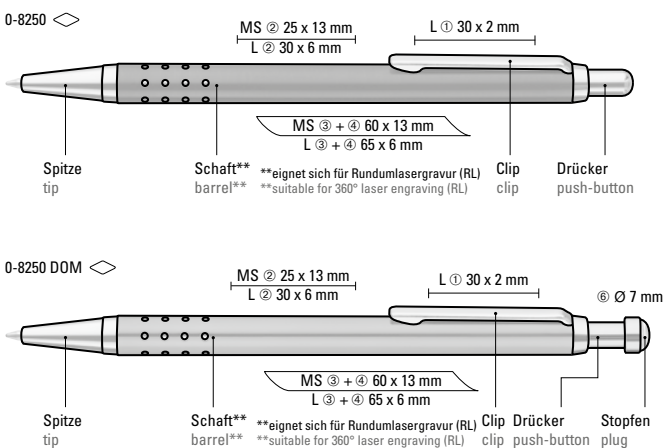

The models are suitable for high gloss laser engraving. See page 316.

Doming Stopfen
Doming plug  Ø 7 mm

0-8250: Metall-Druckkugelschreiber lackiert mit gelochter Griffzone. Metallbeschlagteile glanzverchromt.