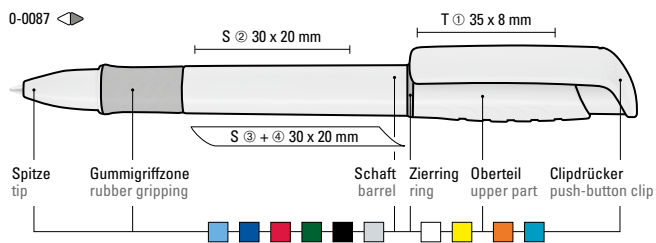

Mix n' Match: Ab 2.000 Stück kann das Modell farblich kombiniert werden.

0-0087: Druckkugelschreiber mit gedeckt glänzendem Gehäuse in weiß, Griffzone und Zierring farbig oder unifarben gedeckt glänzend schwarz.

Preis/Stück 0-0087 0,55 €
Mindestbestellmenge 1.000 Stück
Werbeschlüssel Schaft S, Clip T

Mix n' Match: From 2,000 pieces, you can choose any colour combination.

0-0087: Retractable ballpoint pen with opaque glossy housing in white, grip zone and decorative ring coloured or opaque glossy black.

Price/piece 0-0087 0.55 €
Minimum quantity 1,000 pieces
Advertising code barrel S, clip T