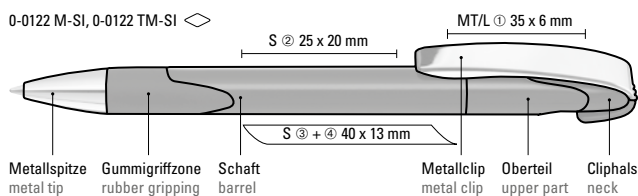

50-1585

50-0326

50-0483

● 8-0856

0-0122 M-SI: Druckkugelschreiber mit gedeckt glänzendem Gehäuse, Gummigriffzone, schwerer Metallspitze und Metallclip glanzverchromt.

0-0122 TM-SI: Druckkugelschreiber mit transparent glänzendem Gehäuse, Gummigriffzone, schwerer Metallspitze und Metallclip glanzverchromt.