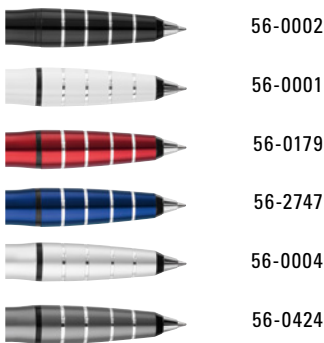

0-2622 (● 8-0894)

Erhältlich für 0-2622 SET
Available for 0-2622 SET