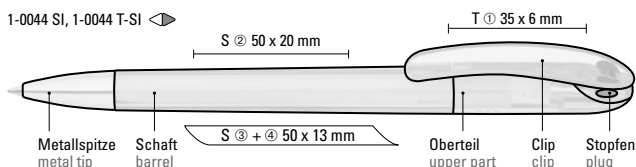

1-0044 SI (●● 8-0855)

1-0044 T-SI (●● 8-0856)

Stopfen/plug

umaBlackForest
Pens

1-0044 SI: Drehkugelschreiber mit gedeckt glänzendem Gehäuse in schwarz oder weiß und farbigem Stopfen. Schwere Metallspitze glanzverchromt.