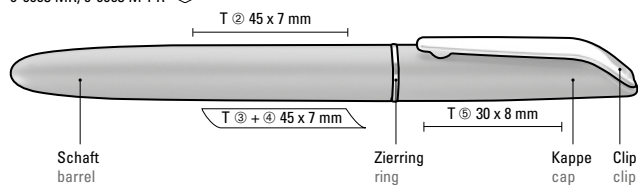

0-0053 M ◊

Metallspitze metal tip
Gummigriffzone rubber gripping
Schaft barrel
Zierring ring
Oberteil upper part
Clip clip

0-0053 MR, 0-0053 M-PR ◊

Schaft barrel
Zierring ring
Kappe cap
Clip clip

0-0053 M: Drehkugelschreiber mit Gehäuse im Metallicfarben, Gummigriffzone in schwarz. Metallclip, Zierring und Metallspitze glanzverchromt.