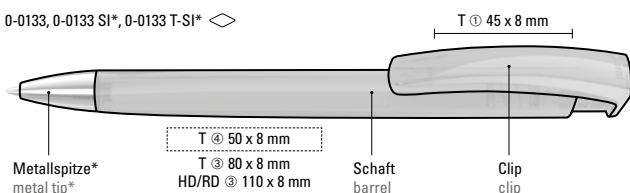

0-0133, 0-0133 SI*, 0-0133 T-SI* ◊