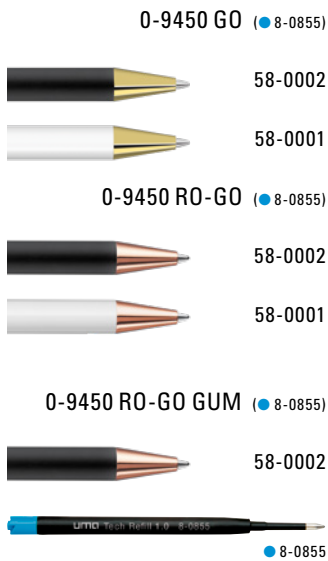

0-9450 GO: Metall-Druckkugelschreiber mit mattem Gehäuse in weiß oder schwarz. Metallclip, Metallspitze und Drücker gold glänzend.

0-9450 RO-GO: Metall-Druckkugelschreiber mit glänzendem Gehäuse in weiß oder mattem Gehäuse in schwarz. Metallclip, Metallspitze und Drücker roségold glänzend.

0-9450 RO-GO GUM: Metall-Druckkugelschreiber mit Softtouch-Gehäuse in schwarz. Metallclip, Metallspitze und Drücker roségold glänzend.

Preis/Stück 0-9450 GO	2,12 €
Preis/Stück 0-9450 RO-GO	2,12 €
Mindestbestellmenge	300 Stück
Werbeschlüssel	Schaft MS/L/RL, Clip L
Preis/Stück 0-9450 RO-GO GUM	2,41 €
Mindestbestellmenge	300 Stück
Werbeschlüssel	Schaft GS/L, Clip L

0-9450 GO: Metal retractable ballpoint pen with matt housing in black or white. Metal clip, metal tip and push-button gold plated.

0-9450 RO-GO: Metal retractable ballpoint pen with glossy housing in white or matt black. Metal clip, metal tip and push-button rose gold plated.

0-9450 RO-GO GUM: Metal retractable ballpoint pen with softtouch housing in black. Metal clip, metal tip and push-button rose gold plated.

Price/piece 0-9450 GO	2.12 €
Price/piece 0-9450 RO-GO	2.12 €
Minimum quantity	300 pieces
Advertising code	barrel MS/L/RL, clip L
Price/piece 0-9450 RO-GO GUM	2.41 €
Minimum quantity	300 pieces
Advertising code	barrel GS/L, clip L