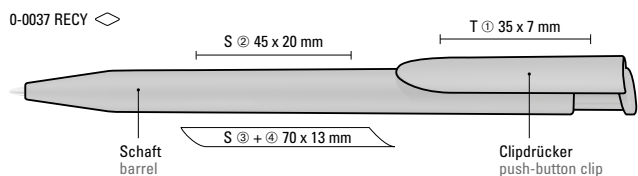

Die Modelle von HAPPY, HAPPY frozen und HAPPY GUM finden Sie ab Seite 110.

The models HAPPY, HAPPY frozen und HAPPY GUM can be found from page 110.

0-0037 RECY: Druckkugelschreiber mit gedeckt mattem Gehäuse und Clipdrücker aus recyceltem Kunststoff. Aufgrund der Besonderheit des Materials (ABS Recycled Plastic) sind produktionstechnische Farbschwankungen gegeben.

0-0037 RECY: Retractable ballpoint pen with opaque matt housing and clip button made of recycled plastic. Due to the special nature of the material (ABS recycled plastic) colour variations may occur during the production process.

Preis/Stück 0-0037 RECY 0,29 €
Mindestbestellmenge 1.000 Stück
Werbeschlüssel Schaft S ○, Clip T

Price/piece 0-0037 RECY 0.29 €
Minimum quantity 1,000 pieces
Advertising code barrel S ○, clip T