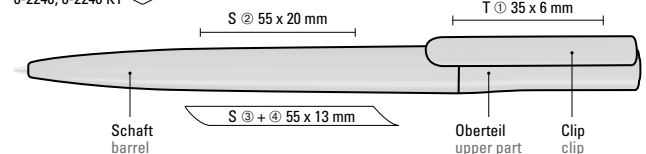

0-2240: Drehkugelschreiber aus recyceltem rPET-Material mit gedeckt glänzendem Gehäuse.

0-2240 KT: Drehkugelschreiber aus recyceltem rPET-Material mit gedeckt glänzendem Gehäuse und transparent glänzendem Clip.

Preis/Stück 0-2240 0,59 €
Preis/Stück 0-2240 KT 0,59 €
Mindestbestellmenge 1.000 Stück
Werbeschlüssel Schaft S, Clip T

0-2240: Twist ballpoint pen made from recycled PET material with opaque glossy housing.

0-2240 KT: Twist ballpoint pen made from recycled PET material with opaque glossy housing and transparent glossy housing.

Price/piece 0-2240 0.59 €
Price/piece 0-2240 KT 0.59 €
Minimum quantity 1,000 pieces
Advertising code barrel S, clip T

0-2240, 0-2240 KT ◇