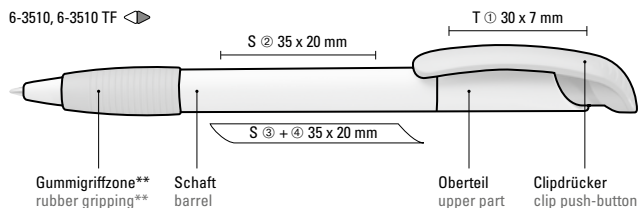

* Clipdrücker und Gummigriffzone bei 6-3500 und 6-3510 auch in hellblau erhältlich.

* Clip push-button and rubber gripping 6-3500 and 6-3510 also available in light blue.

6-3500, 6-3500 TF ◀

6-3510, 6-3510 TF ◀