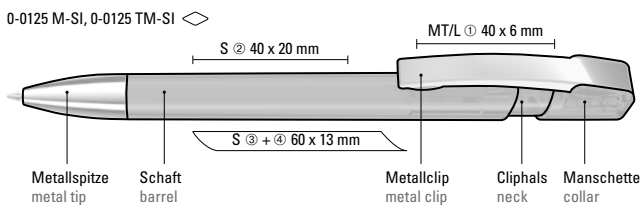

● 8-0855

0-0125 ◊

0-0125 M ◊

0-0125 TM (● 8-0856)
0-0125 TM-SI (● 8-0856)

0-0125 TM: Druckkugelschreiber mit transparent glänzendem Gehäuse und flexiblem Metallclip glanzverchromt.

0-0125 TM-SI: Druckkugelschreiber mit transparent glänzendem Gehäuse, flexiblem Metallclip und schwerer Metallspitze glanzverchromt.