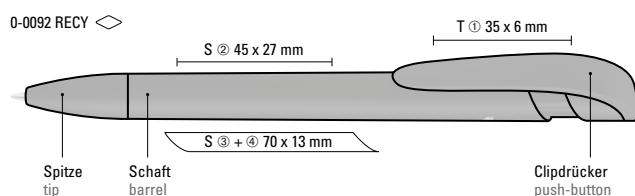

The housing of the YES RECY is obtained from the injection moulding debris from our own injection moulding plant and is marked with the rABS logo.

0-0093 ANTIBAC: Druckkugelschreiber mit gedeckt glänzendem, antibakteriellen Gehäuse und breitem Bogenclipdrücker. Der nach ISO 22196:2011 geprüfte antimikrobielle Zusatz aus Silberionen verleiht dem Kunststoff eine antibakterielle Wirkung, die eine Haftung und Ansiedlung von Bakterien oder Krankheitserregern auf der Oberfläche des Schreibgerätes um 99,99% verringert.