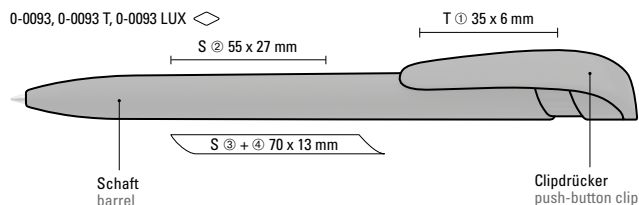

Farb-Code/Minen
Colour code/Refills

YES
0-0093

YES transparent
0-0093 T

YES LUX
0-0093 LUX

109

YES

Antibakterielle
Variante
YES ANTIBAC
Seite/page 53

0-0093: Druckkugelschreiber mit gedeckt glänzendem Gehäuse in schwarz oder weiß und breitem Bogenclipdrücker.