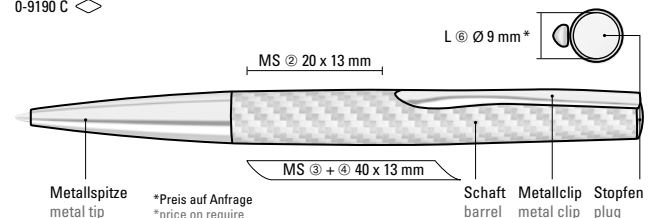

ELEGANCE LUX
0-9190 LUX

ELEGANCE C
0-9190 C

Farb-Code/Minen
Colour code/Refills

0-9190 LUX (● 8-0888)

53-00G0

0-9190 C (● 8-0888)

53-CAR2

53-CAR4

53-CAR3

● 8-0888

FSC®-zertifizierte Variante
ELEGANCE WOOD

Seite/page 75

0-9190 LUX: Metall-Drehkugelschreiber mit 18 ct vergoldetem Gehäuse, gefederter Metallclip, schwere Metallspitze und Softdrehmechanik.

0-9190 C: Metall-Drehkugelschreiber mit Schaft aus Carbonfaser in schwarz oder silber, gefederter Metallclip und schwere Metallspitze glanzverchromt bzw. Schaft aus Carbonfaser in schwarz, Metallclip und schwere Metallspitze schwarz matt lackiert und Softdrehmechanik.

Preis/Stück 0-9190 LUX	30,03 €
Mindestbestellmenge	100 Stück
Werbeschlüssel	Schaft L, Stopfen L
Preis/Stück 0-9190 C	12,30 €
Mindestbestellmenge	100 Stück
Werbeschlüssel	Schaft MS, Stopfen L

0-9190 LUX: Metal twist ballpoint pen with 18 ct gold plated housing, spring-mounted metal clip, heavy metal tip and soft twist mechanism.

0-9190 C: Metal twist ballpoint pen with carbon fibre barrel in black or silver, spring-mounted metal clip and glossy chrome plated tip or black carbon fibre barrel, spring-mounted metal clip and metal tip in black matt and soft twist mechanism.

Price/piece 0-9190 LUX	30.03 €
Minimum quantity	100 pieces
Advertising code	barrel L, plug L
Price/piece 0-9190 C	12.30 €
Minimum quantity	100 pieces
Advertising code	barrel MS, plug L

0-9190 LUX ◊

0-9190 C ◊