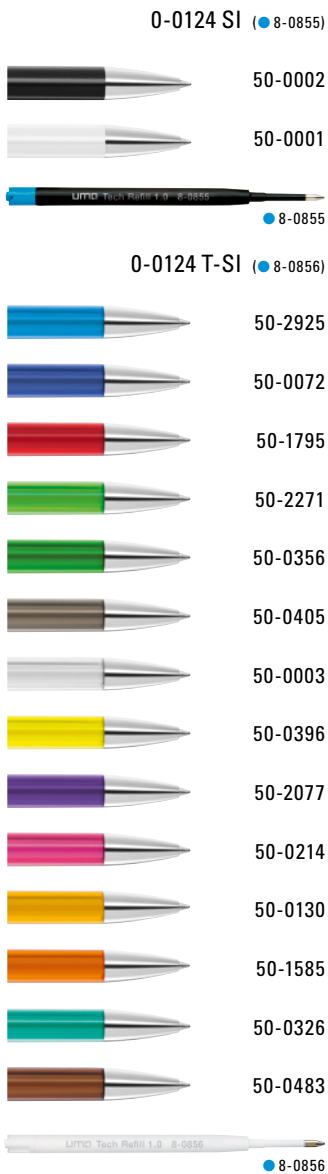

0-0124 SI: Druckkugelschreiber mit gedeckt glänzendem Gehäuse, Metalldrücker und schwerer Metallspitze glanzverchromt.

0-0124 T-SI: Druckkugelschreiber mit transparent glänzendem Gehäuse, Metalldrücker und schwerer Metallspitze glanzverchromt.

Preis/Stück 0-0124 SI 0,79 €
Preis/Stück 0-0124 T-SI 0,79 €
Mindestbestellmenge 1.000 Stück
Werbeschlüssel Schaft S, Clip T

0-0124 SI: Retractable ballpoint pen with opaque glossy housing, heavy metal tip and metal push-button chrome plated.

0-0124 T-SI: Retractable ballpoint pen with transparent housing, heavy metal tip and metal push-button chrome plated.

Price/piece 0-0124 SI 0.79 €
Price/piece 0-0124 T-SI 0.79 €
Minimum quantity 1,000 pieces
Advertising code barrel S, clip T