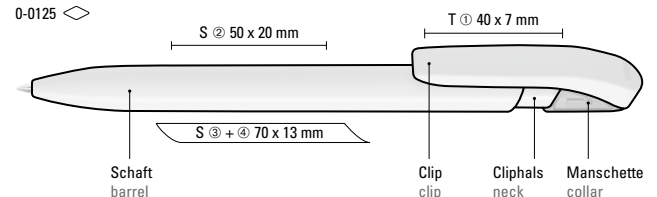

● 8-0855

0-0125 ◊

0-0125 M ◊

0-0125 TM (● 8-0856)
0-0125 TM-SI (● 8-0856)

0-0125 TM: Druckkugelschreiber mit transparent glänzendem Gehäuse und flexiblem Metallclip glanzverchromt.

0-0125 TM-SI: Druckkugelschreiber mit transparent glänzendem Gehäuse, flexiblem Metallclip und schwerer Metallspitze glanzverchromt.