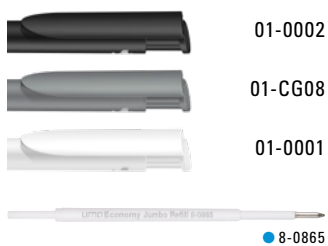

0-0037 RECY (● 8-0865)