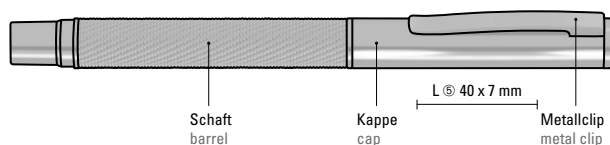

0-9352 R: Metall-Rollerball glänzend lackiert mit gefedertem Metallclip und Schaft mit integriertem Meshband.

0-9352 R: Metal rollerball in glossy lacquered finish with spring-mounted metal clip and barrel with integrated mesh band.

Preis/Stück 0-9350 8,08 €
100 Stück Mindestbestellmenge 100
Werbeschlüssel Oberteil L Advertising code upper part L

8,08 €
100 Stück
Oberteil L

Price/piece 0-9350 8.08 €
Minimum quantity 100 pieces
Advertising code upper part L

Preis/Stück 0-9352 R 9,51 €
100 Stück Mindestbestellmenge 100
Werbeschlüssel Kappe L Advertising code cap L

9,51 €
100 Stück
Kappe L

Price/piece 0-9352 R 9.51 €
Minimum quantity 100 pieces
Advertising code cap L