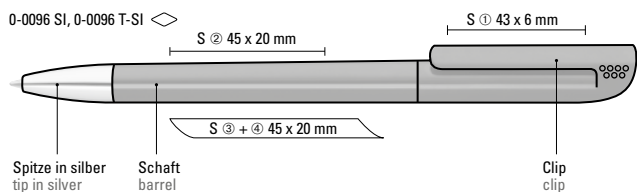

Price/piece 0-0037 TF 0.22 €
Price/piece 0-0037 KTF 0.22 €
Minimum quantity 1,000 pieces
Advertising code barrel S ○, clip T

UMA
PRIME

UMA
PRIME

0-0096 SI: Drehkugelschreiber mit gedeckt glänzendem Gehäuse, matter Clipoberfläche und Spitze glanzverchromt.