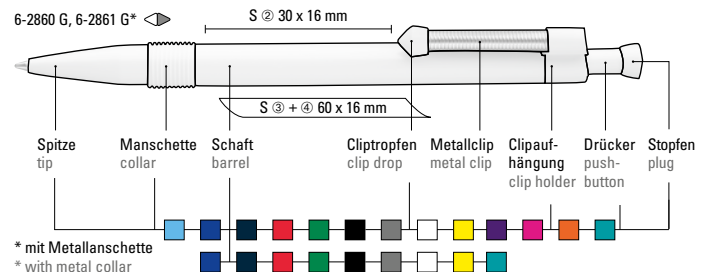

Mix n' Match: Alle Teile können farblich frei kombiniert werden.

6-2860 G: Druckkugelschreiber mit gedecktem Gehäuse und flexiblem und vernickeltem Metallfederclip.

6-2861 G: Druckkugelschreiber wie 6-2860 G, jedoch mit Metallmanschette als Griffzone.

6-3000: Druckkugelschreiber mit beweglichem Drückerkopf und vernickelter Metallfeder. Vernickelter Metallnadelclip und Zierring.

6-3100: Druckkugelschreiber mit beweglichem Drückerkopf auf vernickelter Metallfeder. Vernickelter Metallnadelclip und schwere Metallspitze.

Preis/Stück 6-2860 G	0,79 €
Preis/Stück 6-2861 G	0,79 €
Preis/Stück 6-3000	1,29 €
Preis/Stück 6-3100	1,58 €
Mindestbestellmenge	1.000 Stück
Werbeschlüssel	Schaft S ○

Mix n' Match: All parts can be colour-combined freely.

6-2860 G: Retractable ballpoint pen with flexible, nickel-plated springy metal clip.

6-2861 G: Retractable ballpoint pen like 6-2860 G, but with metal-collar grip zone.

6-3000: Retractable ballpoint pen with mobile push-button and nickel-plated metal spring. Metal clip and decorative ring nickel-plated.

6-3100: Retractable ballpoint pen with mobile push-button on nickel-plated metal spring. Nickel-plated metal clip and heavy metal tip.

Price/piece 6-2860 G	0.79 €
Price/piece 6-2861 G	0.79 €
Price/piece 6-3000	1.29 €
Price/piece 6-3100	1.58 €
Minimum quantity	1,000 pieces
Advertising code	barrel S ○