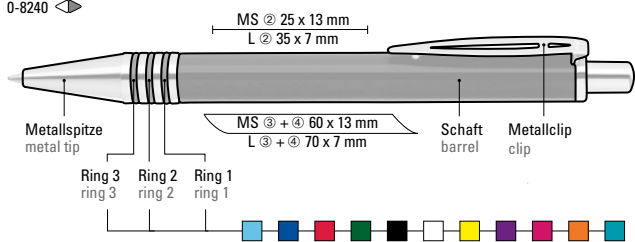

57-0001

● 8-0806

Bereits ab 300 Stück können die Ringe farblich kombiniert werden.

You may choose any colour combination for the three rings for orders over 300 units.

0-8240 ◀

0-8240: Metall-Druckkugelschreiber mit glänzend lackiertem Aluminiumschaft und 3 eingelassenen, kombinierbaren Gummiringen. Metallbeschlagteile glanzverchromt.