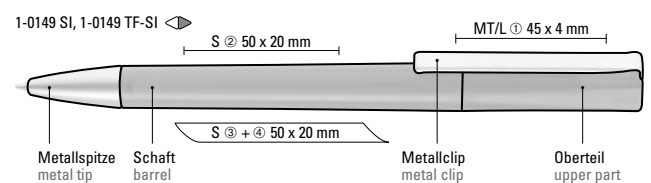

1-0149 SI (●● 8-0855)

01-0002

01-0001

●● 8-0855

1-0149 TF-SI (●● 8-0856)

01-2747

01-0199

01-0336

01-0425

01-WG01

01-0116

01-0268

01-0227

01-0151

●● 8-0856

●● 8-0856

1-0149 SI: Drehkugelschreiber mit gedecktem mattem Gehäuse, schwere Metallspitze und Metallclip matt verchromt.

1-0149 TF-SI: Drehkugelschreiber mit transparent gefrostetem Gehäuse, schwere Metallspitze und Metallclip matt verchromt.

Preis/Stück 1-0149 SI 1,05 €
Preis/Stück 1-0149 TF-SI 1,05 €
Mindestbestellmenge 1.000 Stück
Werbeschlüssel Schaft S ○, Clip MT/L

1-0149 SI: Twist ballpoint pen with opaque matt housing, heavy metal tip and metal clip matt chrome plated.

1-0149 TF-SI: Twist ballpoint pen with transparent frosted housing, heavy metal tip and metal clip matt chrome plated.

Price/piece 1-0149 SI 1.05 €
Price/piece 1-0149 TF-SI 1.05 €
Minimum quantity 1,000 pieces
Advertising code barrel S ○, clip MT/L