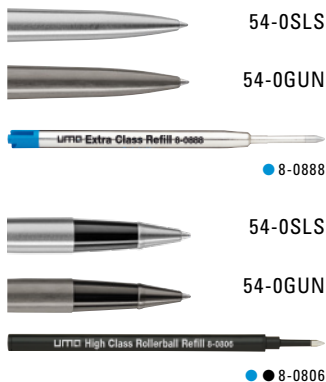

0-9160 M (● 8-0888)
0-9162 MR (● 8-0806)