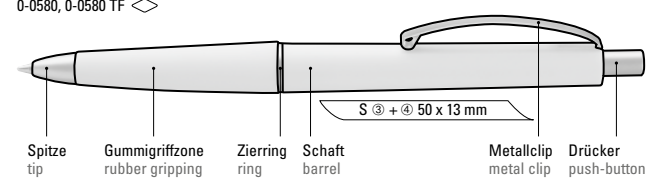

0-0580 (● 8-0854)

50-0002

50-0001

0-0580 TF (● 8-0854)

50-0072

50-1795

50-2271

50-0356

50-0405

50-0396

50-2077

50-0214

50-1585

● 8-0854

0-0580: Druckkugelschreiber mit gedecktem Gehäuse, Gummigriffzone und geschwungenem Metallclip. Drücker, Zierring und Spitze in matt silber.

0-0580 TF: Druckkugelschreiber mit transparent gefrostetem Gehäuse, Gummigriffzone und geschwungenem Metallclip. Drücker, Zierring und Spitze in matt silber.

Preis/Stück 0-0580	0,42 €
Preis/Stück 0-0580 TF	0,42 €
Mindestbestellmenge	1.000 Stück
Werbeschlüssel	Schaft S

0-0580: Retractable ballpoint pen with opaque housing, rubber grip zone and curved metal clip. Push-button, ring and tip silver matt.

0-0580 TF: Retractable ballpoint pen with transparent frosted housing, rubber grip zone and curved metal clip. Push-button, ring and tip silver matt.

Price/piece 0-0580	0.42 €
Price/piece 0-0580 TF	0.42 €
Minimum quantity	1,000 pieces
Advertising code	barrel S

0-0580, 0-0580 TF ◊