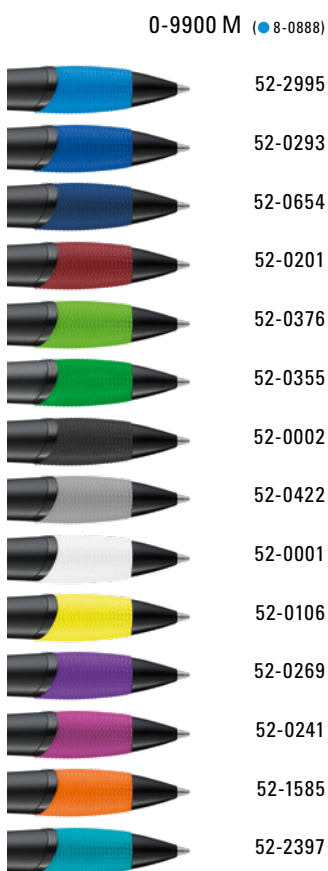

ETUI 0-0917
Beschreibung auf Seite 300.
See description on page 300.

0-9900: Metall-Druckkugelschreiber mit glänzendem Gehäuse, schwarzer Gummigriffzone und glanzverchromten Beschlagteilen.

0-9900: Metal retractable ballpoint pen with glossy housing, black rubber grip zone and fittings chrome plated.