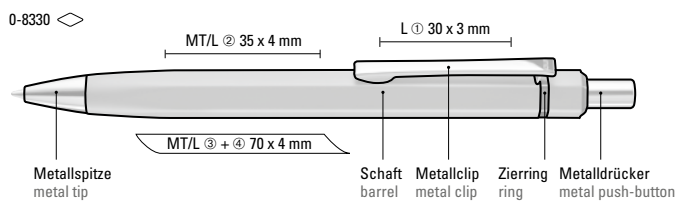

Price/piece 0-9530 1.28 €
Price/piece 0-9530 M 1.28 €
Price/piece 0-9530TO 1.42 €
Minimum quantity 300 pieces
Advertising code barrel MS/L

Sechskantiges Gehäuse
Hexagonal barrel

0-8330: Metall-Druckkugelschreiber mit matt lackiertem, sechskantigem Aluminiumschaft. Metallclip, Metallspitze und Drücker silber glänzend. Zierring schwarz glänzend.