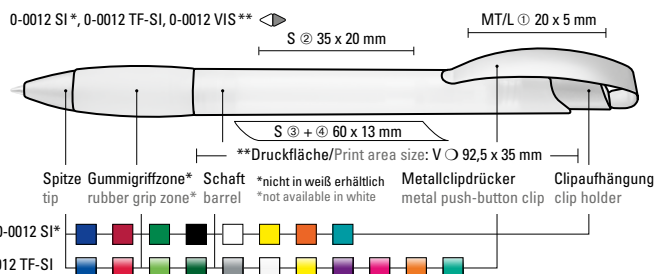

Mix n' Match: Ab 2.000 Stück kann das Modell farblich kombiniert werden.

0-0012 SI: Druckkugelschreiber mit gedeckt glänzendem Gehäuse, Gummigriffzone, matt verchromtem Metallclipdrücker und Spitze matt silber.