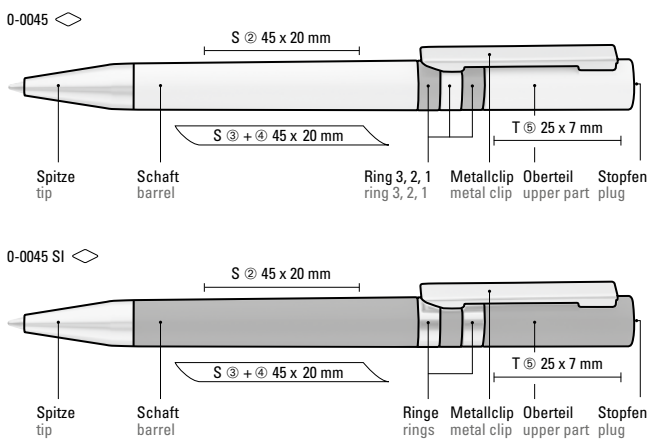

● 8-0866

Kombinationsbeispiele
Examples of combinations

Mix n' Match: Ab 2.000 Stück kann das Modell farblich kombiniert werden.

0-0045: Drehkugelschreiber mit gedeckt glänzendem Gehäuse in weiß, farbig eingelassene Ringe und Stopfen im Oberteil. Metallclip und Spitze in silber glänzend.