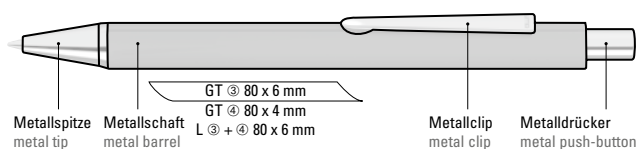

0-9733: Metall-Druckkugelschreiber mit matted Dreikantgehäuse, Metallclip, Metallspitze und Drücker in silber glänzend.

0-9733 GUM:
Metall-Druckkugelschreiber mit Softtouch-Dreikantgehäuse, Metallclip, Metallspitze und Drücker in silber glänzend.