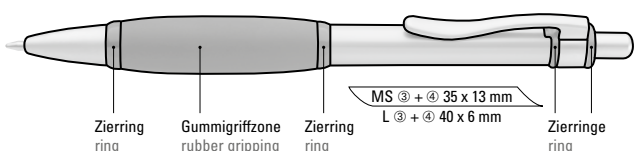

0-9438 (● 8-0883)

0-9415 (● 8-0855)

0-9438 ◊

Metallspitze metal tip
Gummigriffzone rubber gripping
Aluminium-Schaft aluminium barrel
Metallclip metal clip
Drücker push-button

0-9415 ◊

Zierring ring
Gummigriffzone rubber gripping
Zierring ring
Zierringe ring