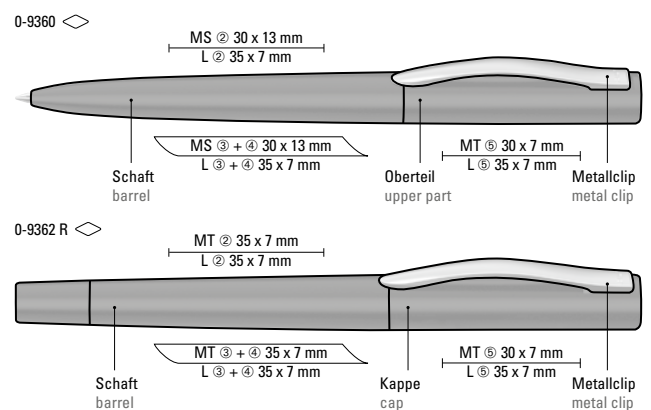

52-0004

52-0001

● 8-0806

Die Modelle eignen sich für Hochglanzlaserung. Siehe Seite 317.

The models are suitable for high gloss laser engraving. See page 317.

Etui Empfehlung
Case suggestionMetall ETUI ML 0-0962 ML
Metallklappetui in schwarz oder weiß
siehe Seite 301.Metal hinged case in black or white
see page 301.0-9360: Metall-Drehkugelschreiber
mit matt lackiertem Gehäuse,
Softdrehmechanik und gefedertem,
gebürstetem Clip.0-9362 R: Metall-Rollerball mit matt
lackiertem Gehäuse, gefedertem,
gebürstetem Clip.Preis/Stück 0-9360 6,57 €
Mindestbestellmenge 100 Stück
Werbeschlüssel Schaft MS/L,
Oberteil MT/LPreis/Stück 0-9362 R 8,00 €
Mindestbestellmenge 100 Stück
Werbeschlüssel Schaft MT/L,
Kappe MT/L0-9360: Metal twist ballpoint pen with
matt lacquered housing, soft twist
mechanism and spring-mounted metal
clip brush-finished.0-9362 R: Metal rollerball with matt
lacquered housing, spring-mounted
metal clip brush-finished.Price/piece 0-9360 6.57 €
Minimum quantity 100 pieces
Advertising code barrel MS/L,
upper part MT/LPrice/piece 0-9362 R 8.00 €
Minimum quantity 100 pieces
Advertising code barrel MT/L,
cap MT/L