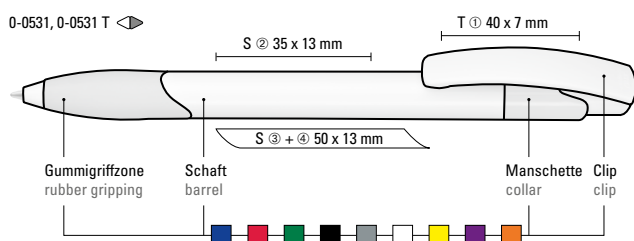

Mix n' Match: Ab 2.000 Stück kann das Modell farblich kombiniert werden.

0-0531: Druckkugelschreiber mit gedeckt glänzendem Schaft und Clipdrücker in weiß. Gummigriffzone und Manschette farblich.

0-0531 T: Druckkugelschreiber mit transparent glänzendem Schaft, Gummigriffzone und Clipdrücker.

Preis/Stück 0-0531	0,63 €
Preis/Stück 0-0531 T	0,71 €
Mindestbestellmenge	1.000 Stück
Werbeschlüssel	Schaft S ○, Clip T

Mix n' Match: From 2,000 pieces, you can choose any colour combination.

0-0531: Retractable ballpoint pen with opaque glossy barrel and clip push-button in white, rubber grip zone and collar coloured.

0-0531 T: Retractable ballpoint pen with transparent glossy barrel, clip push-button and rubber grip zone.

Price/piece 0-0531	0.63 €
Price/piece 0-0531 T	0.71 €
Minimum quantity	1,000 pieces
Advertising code	barrel S ○, clip T