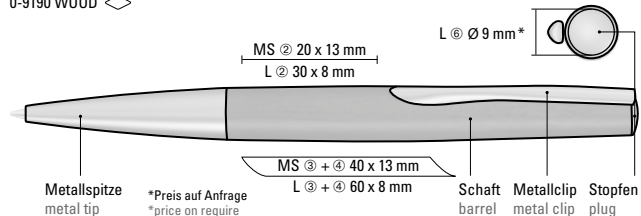

Der Naturstoff Holz variiert sowohl in der Farbigkeit des Holzes, als auch in der Struktur (Maserung).

Wood is a natural material with a great variety of colours and textures (grain effect).

0-9190 WOOD ◊