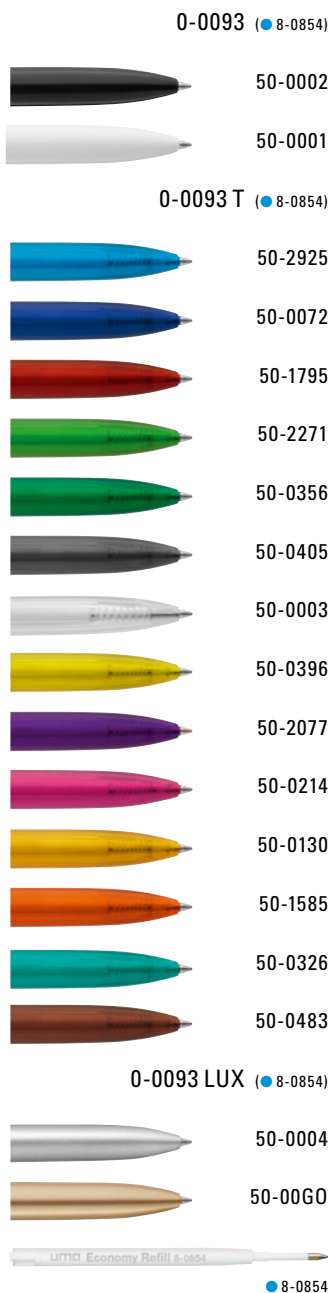

Farb-Code/Minen
Colour code/Refills

YES
0-0093

YES transparent
0-0093 T

YES LUX
0-0093 LUX

109

YES

Antibakterielle
Variante
YES ANTIBAC
Seite/page 53

0-0093: Druckkugelschreiber mit gedeckt glänzendem Gehäuse in schwarz oder weiß und breitem Bogenclipdrücker.