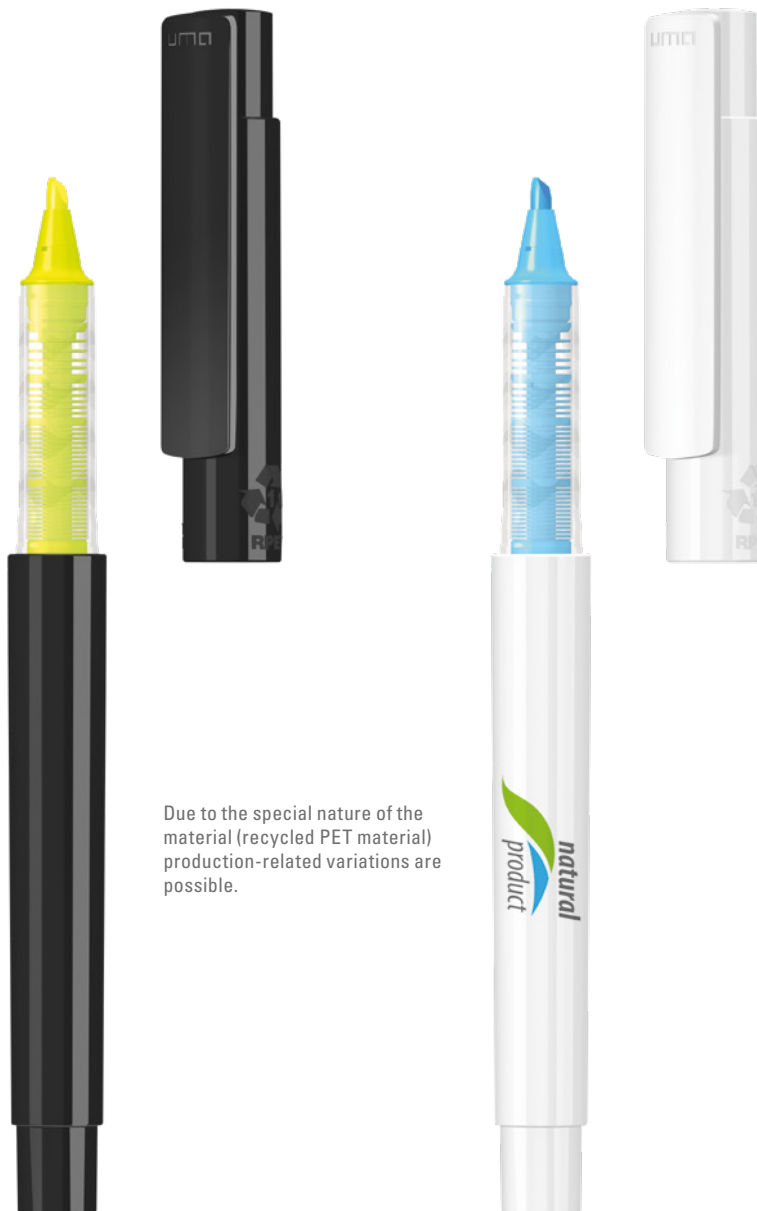

- 0-2255
- 57-0002
- 57-0001
- Tintenleitsystem/ink flow system
- 57-0801
- 57-0802
- 57-0930
- 57-0814
- 57-0806
- 57-0804

0-2255
●●●●●●

Due to the special nature of the material (recycled PET material) production-related variations are possible.

Das aus recycelten PET-Flaschen in Europa hergestellte rPET-Material eignet sich für einen langlebigen und nachhaltigen Werbeeinsatz. Dank der europäischen und klimaneutralen Produktion leistet der uma RECYCLED PET PEN PRO einen zusätzlichen nachhaltigen Beitrag zur Schonung der Umwelt.

The rPET material, which is produced in Europe from recycled PET bottles, is suitable for a durable and sustainable advertisement. Thanks to the European and climate-neutral production, the uma RECYCLED PET PEN PRO makes an additional sustainable contribution to the protection of the environment.

0-2255: Flüssig-Textmarker mit Gehäuse aus recyceltem PET-Material in gedeckt glänzend weiß oder schwarz. Stopfen in den 6 möglichen Schreibfarben. Der Highlighter ist ohne Pumpen oder Anstecken sofort einsatzfähig. Neues Flüssigtintenleitsystem – Bessere Schreibqualität – Höhere Leuchtkraft – Längere Schreibdauer – Umweltfreundlicher – Produziert nach EN-71, ASTM D-4236, Flüssigtank austausch- bzw. nachfüllbar.

0-2255: Liquid highlighter with opaque glossy housing in white or black made from recycled PET material. Plug in 6 possible writing colours. Writes longer and more intensive as conventional highlighter, is without pumping or tapping operational immediately, supported in this way the sustainability concept. New liquid ink delivery system – better writing quality – greater luminance – longer writing time – ecologically superior – produced in acc. with EN-71, ASTM D-4236, liquid tank replaceable or refillable.