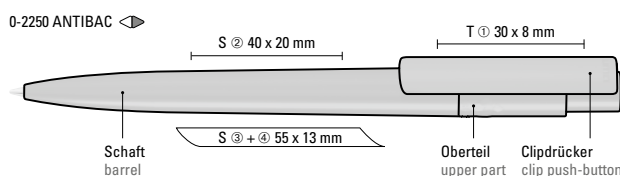

0-2250 ANTIBAC (● 8-0854)

ANTIBAKTERIELL

ANTIVIRAL

RECYCELT

KLIMANEUTRAL

Wirkt gegen Corona - Viren

Das aus recycelten PET-Flaschen in Europa hergestellte rPET-Material eignet sich für langlebigen und nachhaltigen Werbeeinsatz. Der uma RECYCLED PET PEN PRO antibacterial bietet gleichzeitig mehrere Verkaufsargumente: recycelt, umweltverträglich, klimaneutral, antibakteriell und antiviral.

Aufgrund der Besonderheiten des Materials (recyceltes PET-Material) sind produktionstechnische Farbschwankungen gegeben.

The rPET material, which is produced in Europe from recycled PET bottles, is suitable for a durable and sustainable advertisement. The uma RECYCLED PET PEN PRO antibacterial offers several sales arguments: recycled, environmentally friendly, climate-neutral, antibacterial and antiviral.

Due to the special nature of the material (recycled PET material) production-related variations are possible.

Mix n' Match: Ab 2.000 Stück kann das Modell farblich kombiniert werden.

0-2250 ANTIBAC: Druckkugelschreiber aus recyceltem, antibakteriellem und antiviralem rPET in gedeckt glänzendem Gehäuse und Clip. Der nach ISO 22196 und ISO 21702 geprüfte antimikrobielle Zusatz verleiht dem rPET eine antibakterielle und antivirale Wirkung auch gegen Corona-Viren. Die Haftung und Ansiedlung von Bakterien oder Krankheitserregern auf der Oberfläche des Schreibgerätes wird um 99,99% verringert. Der in das rPET Material eingearbeitete antimikrobielle Zusatz kann nicht abgerieben oder abgegeben werden und wirkt über die gesamte Lebensdauer des Schreibgerätes. Eine dauerhafte Reduzierung von Krankheitserregern ist gegeben.