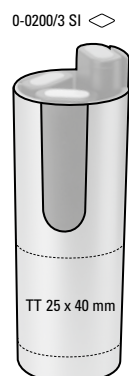

ZUBEHÖR
ACCESSOIRES

9-0500 (● 8-0894)

9-0500 ◊

9-0500: Notizbuch mit Hardcover aus PU-Material A5 210 x 130mm in schwarz oder weiß mit integriertem farbigem Notizschreiber (1.000m). Runde Ecken, 6mm Elastikverschlussband, Satin-Lesezeichen und Stifteschleufe. Visitenkartenfach und Einstecktasche. 190 Notizseiten aus 80g/m² weißem Papier 1/1-farbig bedruckt, alle Seiten druckgleich kariert.