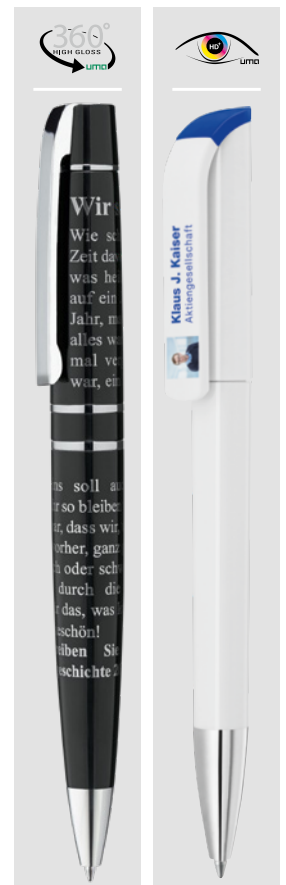

Hinweise zu Farb-Codes

Die komplette Farbauswahl der Produkte wurde in Form von Einklinkern abgebildet. Die dazugehörigen Farbcodes setzen sich so zusammen, dass die letzten vier Ziffern der jeweiligen PMS-Farbe entsprechen. Basierend auf den Nummern des Pantone-Farbfächers.

Da es sich hierbei um unverbindliche Angaben handelt, bitte vor einer Bestellung die Originalmuster zur Freigabe anfordern. Wichtig: Zu jeder Bestellung die Farbnummern angeben!

Farb-Code/Minen	
Artikelnummer →	0-0133 (● 8-0855)
	0-0133 SI (● 8-0855)
	50-0002
	50-0001
	↑ Farb-Code