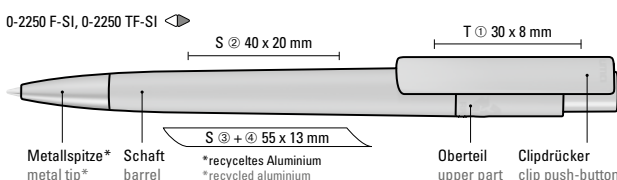

*recyceltes Aluminium
*recycled aluminium