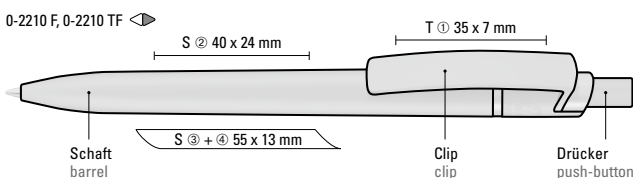

0-2210 F (● 8-0854)

0-2210 TF (● 8-0854)

Aufgrund der Besonderheiten des Materials (recyceltes PET-Material) sind produktionstechnische Farbschwankungen gegeben.
Due to the special nature of the material (recycled PET material) production-related variations are possible.

Das aus recycelten PET-Flaschen in Europa hergestellte rPET-Material eignet sich für einen langlebigen und nachhaltigen Werbeeinsatz. Dank der europäischen und klimaneutralen Produktion leistet der uma RECYCLED PET PEN STEP einen zusätzlichen nachhaltigen Beitrag zur Schonung der Umwelt.

The rPET material, which is produced in Europe from recycled PET bottles, is suitable for a durable and sustainable advertisement. Thanks to the European and climate-neutral production, the uma RECYCLED PET PEN STEP makes an additional sustainable contribution to the protection of the environment.

Mix n' Match: Ab 2.000 Stück kann das Modell farblich kombiniert werden.

Mix n' Match: From 2,000 pieces, you can choose any colour combination.

0-2210 F: Druckkugelschreiber aus recyceltem PET-Material mit matt gedecktem Gehäuse, Clip und Drücker.

0-2210 F: Retractable ballpoint pen made from recycled PET material with opaque matt housing, clip and push-button.

0-2210 TF: Druckkugelschreiber aus recyceltem PET-Material mit transparent gefrostetem Gehäuse, Clip und Drücker.

0-2210 TF: Retractable ballpoint pen made from recycled PET material with transparent frosted housing, clip and push-button.

Preis/Stück 0-2210 0,48 €
Preis/Stück 0-2210 TF 0,48 €
Mindestbestellmenge 1.000 Stück
Werbeschlüssel Schaft S, Clip T

Price/piece 0-2210 0.48 €
Price/piece 0-2210 TF 0.48 €
Minimum quantity 1,000 pieces
Advertising code barrel S, clip T