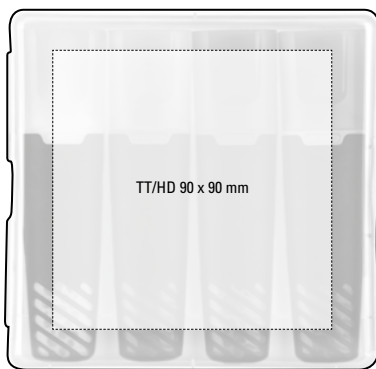

0-0240
50-0801
50-0802
50-0930
50-0814
50-0806
50-0804

Kombinieren Sie Ihr Set mit
Ihren Highlighter-Wunschfarben.
Configure your set with your
highlighter colours.

0-0240/4 ◊

0-0240/2 P ◊

0-0240/3 P ◊

0-0240: Flüssig-Textmarker mit schwarzem Schaft und transparenter Kappe in Schreibfarbe. Ohne Pumpen oder Anstechen sofort einsatzfähig, umweltfreundlicher, längere Schreibdauer und höhere Leuchtkraft als herkömmliche Textmarker.