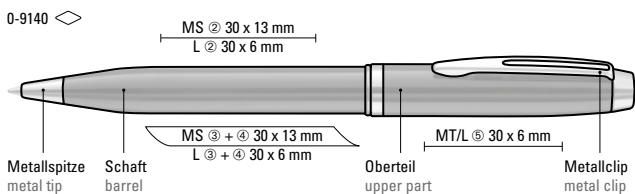

0-9140: Metall-Drehkugelschreiber mit Softdrehmechanik und Metallzierring. Beschlagteile glanzverchromt.

0-9142 R: Metall-Rollerball mit Metallzierring. Beschlagteile glanzverchromt.

0-9143 PR: Metall-Patronen-Roller mit Metallzierring. Beschlagteile glanzverchromt. Das Patronen-Roller-System arbeitet nach dem Prinzip des Füllhalters und kann mit Standard-Tintenpatronen nachgefüllt werden.

Preis/Stück 0-9140 6,50 €
Mindestbestellmenge 100 Stück
Werbeschlüssel Schaft MS/L, Oberteil MT/L

Preis/Stück 0-9142 R 7,93 €
Preis/Stück 0-9143 PR 8,64 €
Mindestbestellmenge 100 Stück
Werbeschlüssel Schaft MT/L, Kappe MT/L

0-9140: Metal twist ballpoint pen with soft twist mechanism and decorative metal ring. Metal fittings chrome plated.

0-9142 R: Metal rollerball with decorative metal ring. Metal fittings chrome plated.

0-9143 PR: Metal cartridge roller with decorative metal ring. Metal fittings chrome plated. The cartridge roller system operates on the same principle as the fountain pen and can be refilled with standard ink cartridges.

Price/piece 0-9140 6.50 €
Minimum quantity 100 pieces
Advertising code barrel MS/L, upper part MT/L

Price/piece 0-9142 R 7.93 €
Price/piece 0-9143 PR 8.64 €
Minimum quantity 100 pieces
Advertising code barrel MT/L, cap MT/L