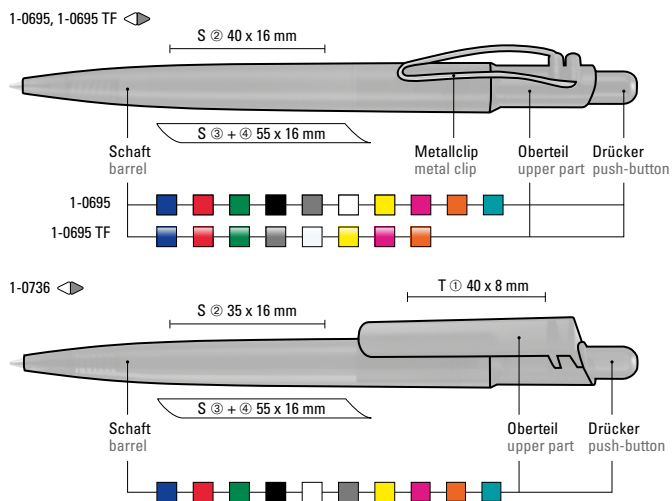

Price/piece 1-0690 1.19 €

Minimum quantity 1,000 pieces

Advertising code barrel S ○

Recyclete
Variante
VITAN RECY
Seite/page 55

Mix n' Match: Alle Teile können farblich frei kombiniert werden.

1-0695: Druckkugelschreiber mit gedeckt glänzendem Gehäuse und vernickeltem Metallbiegeclip.