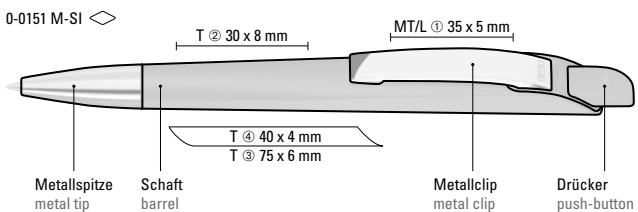

0-0151 (● 8-0855)

0-0151 M SI (● 8-0855)

0-0151: Farben Drücker
0-0151: push-button colours

0-0151: Druckkugelschreiber mit geometrisch wechselnder Schaftform. Gehäuse gedeckt matt schwarz oder weiß mit Bogenclip und farbigem Drücker.