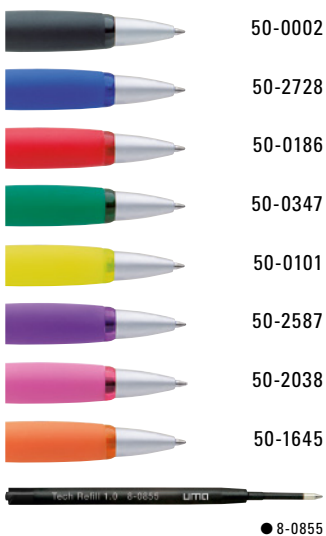

0-9415 (● 8-0855)