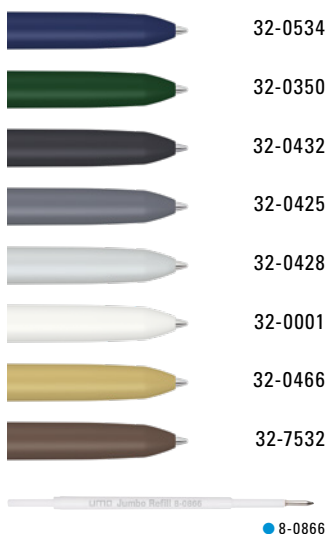

Preis/Stück 0-0037 RECY 0,29 €
Mindestbestellmenge 1.000 Stück
Werbeschlüssel Schaft S ○, Clip T

Price/piece 0-0037 RECY 0.29 €
Minimum quantity 1,000 pieces
Advertising code barrel S ○, clip T

0-0057 RECY (● 8-0866)