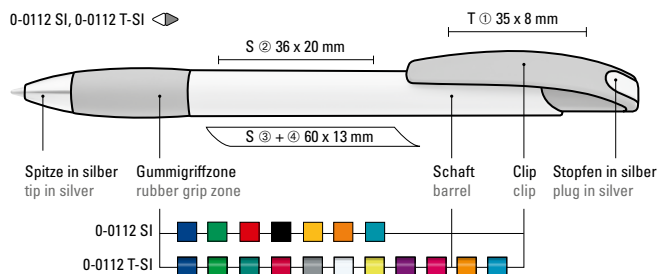

0-0112 SI, 0-0112 T-SI ◀

Mix n' Match: Ab 2.000 Stück kann das Modell farblich kombiniert werden.

0-0112 SI: Druckkugelschreiber mit gedeckt glänzendem Gehäuse in weiß, farbiger Gummigriffzone und Clipdrücker. Drückerstopfen und Spitze in silber glänzend.