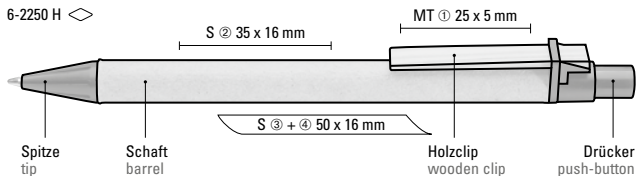

6-3550: Druckkugelschreiber mit Gehäuse und Clip aus 100% nachwachsendem und kompostierbarem Material. Oberteil aus gefrostetem ABS Kunststoff.

6-2250 H: Druckkugelschreiber aus recycelter, naturfarbener Pappe. Spitze und Drücker unifarben aus recyceltem oder biologisch abbaubarem Kunststoff (*06-7527 Bio-Mix) sowie Holzclip.

6-3550: Retractable ballpoint pen with barrel and clip made from 100% renewable biodegradable material. Upper part made from transparent frosted ABS plastic.

6-2250 H: Retractable ballpoint pen made from recycled, natural-coloured cardboard. Tip and push-button uni-coloured made from recycled or biodegradable plastic (*06-7527 Bio-Mix) as well as wooden clip.

Preis/Stück 6-3550	0,83 €
Mindestbestellmenge	1.000 Stück
Werbeschlüssel	Schaft S ◊, Clip T
Preis/Stück 6-2250 H	0,68 €
Mindestbestellmenge	1.000 Stück
Werbeschlüssel	Schaft S, Clip MT

Price/piece 6-3550	0.83 €
Minimum quantity	1,000 pieces
Advertising code	barrel S ◊, clip T
Price/piece 6-2250 H	0.68 €
Minimum quantity	1,000 pieces
Advertising code	barrel S, clip MT