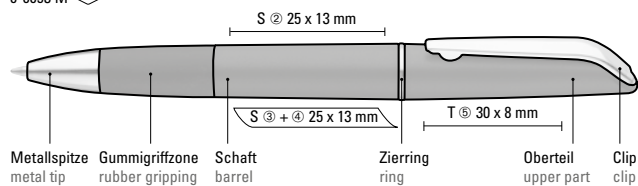

0-0053 M ◊

Metallspitze metal tip
Gummigriffzone rubber gripping
Schaft barrel
Zierring ring
Oberteil upper part
Clip clip