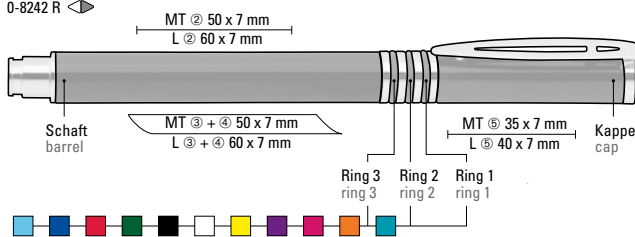

0-8240: Metall-Druckkugelschreiber mit glänzend lackiertem Aluminiumschaft und 3 eingelassenen, kombinierbaren Gummiringen. Metallbeschlagteile glanzverchromt.

0-8240: Metal retractable ballpoint pen with glossy lacquered aluminum housing and 3 recessed combinable rubber rings in the barrel. Metal fittings chrome plated.

0-8242 R ◀