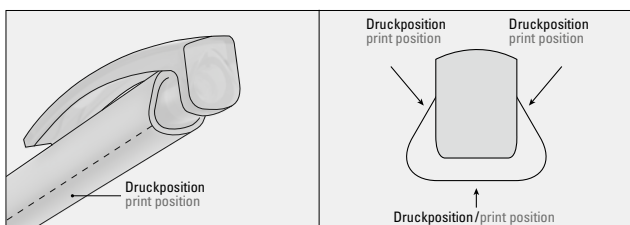

0-0133 (● 8-0855)	
0-0133 SI (● 8-0855)	
	50-0002
	50-0001
	8-0855
0-0133 T-SI (● 8-0856)	
	50-2925
	50-0072
	50-1795
	50-2271
	50-0356
	50-0405
	50-0003
	50-0396
	50-2077
	50-0214
	50-0130
	50-1585
	50-0326
	8-0856