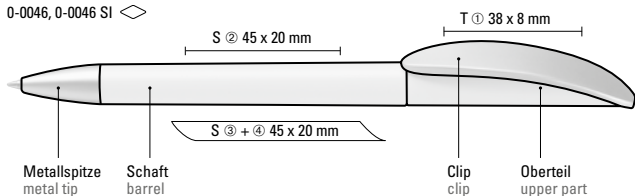

0-0046, 0-0046 SI ◊