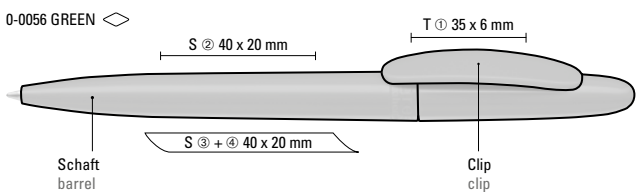

0-0086 GREEN: Drehkugelschreiber mit antibakteriell wirkendem Kunststoffgehäuse in gedeckt glänzend weiß mit farbigem Stopfen.
Preis/Stück 0-0086 GREEN 0,69 €
€Mindestbestellmenge 1.000 Stück
Werbeschlüssel Schaft S, Clip S/HD/RD, Stopfen TT

0-0056 GREEN: Drehkugelschreiber mit antibakteriell wirkendem Kunststoffgehäuse in gedeckt glänzend.
Preis/Stück 0-0056 GREEN 0,68 €
Mindestbestellmenge 1.000 Stück
Werbeschlüssel Schaft S, Clip T

0-0086 GREEN: Twist ballpoint pen with antibacterial plastic housing in opaque glossy white with coloured plug.
Price/piece 0-0086 GREEN 0.69 €
Minimum quantity 1,000 pieces
Advertising code barrel S, clip S/HD/RD, plug TT

0-0056 GREEN: Twist ballpoint pen with antibacterial plastic housing and opaque glossy finish.
Price/piece 0-0056 GREEN 0.68 €
Minimum quantity 1,000 pieces
Advertising code barrel S, clip T