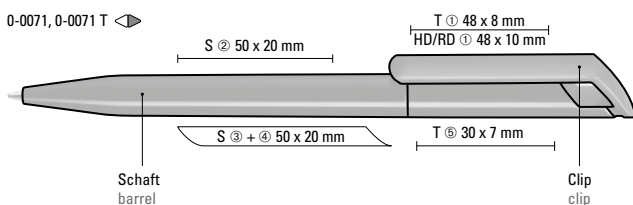

Recycelte Variante
POP RECY
Seite / page 63