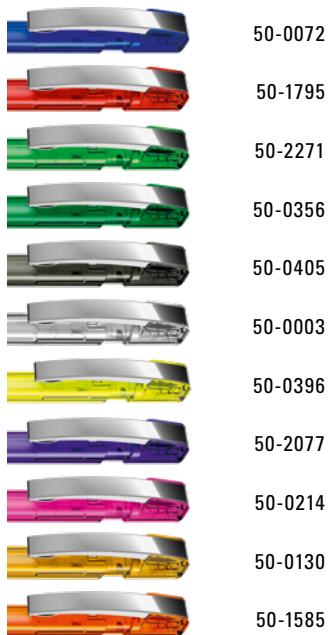

● 8-0855

0-0125 ◊

0-0125 M ◊

0-0125 TM (● 8-0856)
0-0125 TM-SI (● 8-0856)

0-0125 TM: Druckkugelschreiber mit transparent glänzendem Gehäuse und flexiblem Metallclip glanzverchromt.

0-0125 TM-SI: Druckkugelschreiber mit transparent glänzendem Gehäuse, flexiblem Metallclip und schwerer Metallspitze glanzverchromt.