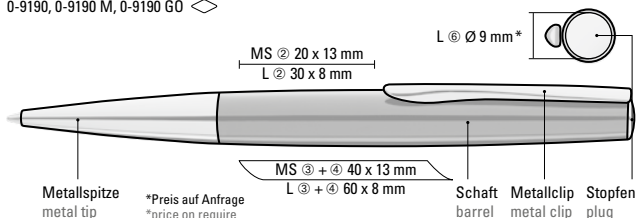

0-9190: Metall-Drehkugelschreiber mit gedeckt glänzendem Schaft in schwarz oder weiß, gefederter Metallclip, Stopfen, schwere Metallspitze glanzverchromt und Softdrehmechanik.

0-9190 M: Metall-Drehkugelschreiber mit gedeckt matt lackiertem Gehäuse in schwarz, gefederter Metallclip, schwere Metallspitze und Softdrehmechanik.

0-9190 GO: Metall-Drehkugelschreiber mit gedeckt mattem Schaft in schwarz, gefederter Metallclip, Stopfen und schwere Metallspitze in matt vergoldet und Softdrehmechanik.

Preis/Stück 0-9190	10,87 €
Preis/Stück 0-9190 M	10,87 €
Preis/Stück 0-9190 GO	12,30 €
Mindestbestellmenge	100 Stück
Werbeschlüssel	Schaft MS/L, Stopfen L

0-9190: Metal twist ballpoint pen with opaque glossy housing in black or white, spring-mounted metal clip, plug, heavy metal tip chrome plated and soft twist mechanism.

0-9190 M: Metal twist ballpoint pen with matt lacquered housing in black, spring-mounted metal clip, heavy metal tip and soft twist mechanism.

0-9190 GO: Metal twist ballpoint pen with opaque matt housing in black, spring-mounted metal clip, plug, heavy metal tip matt gold plated and soft twist mechanism.

Price/piece 0-9190	10.87 €
Price/piece 0-9190 M	10.87 €
Price/piece 0-9190 GO	12.30 €
Minimum quantity	100 pieces
Advertising code	barrel MS/L, plug L