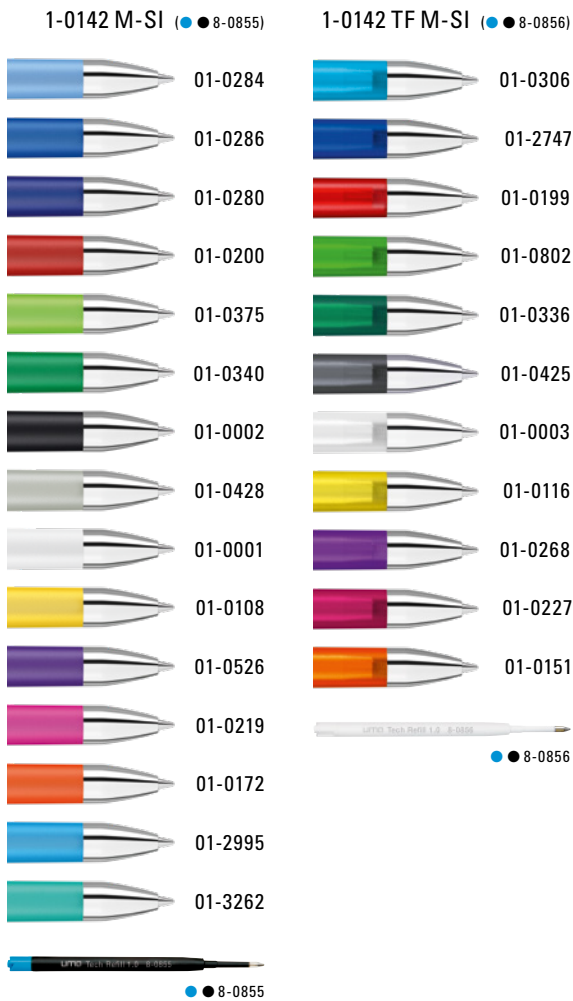

CHIC
siehe Seite 134
see page 134

CETA
siehe Seite 135
see page 135

CRYSTAL
siehe Seite 137
see page 137

GEOS
siehe Seite 139
see page 139

umaBlackForest *Pens*

Die schönste Verbindung von Design und Fertigung. Geschmackvoll design in Deutschland. Präzise gefertigt in der Schweiz. Exklusiv zusammengefügt und veredelt im Schwarzwald.