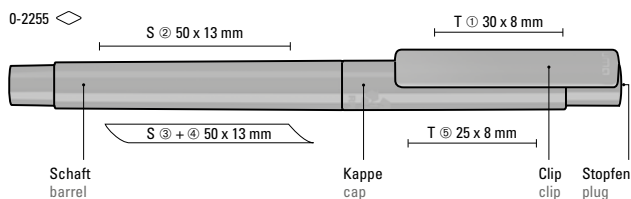

Preis/Stück 0-2255 1,06 €
Mindestbestellmenge 1.000 Stück
Werbeschlüssel Schaft S, Clip T, Kappe T

Price/piece 0-2255 1.06 €
Minimum quantity 1,000 pieces
Advertising code barrel S, clip T, cap T