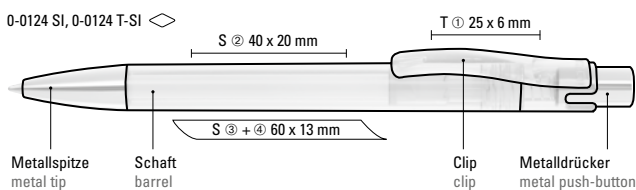

0-0124 SI: Druckkugelschreiber mit gedeckt glänzendem Gehäuse, Metalldrücker und schwerer Metallspitze glanzverchromt.

0-0124 T-SI: Druckkugelschreiber mit transparent glänzendem Gehäuse, Metalldrücker und schwerer Metallspitze glanzverchromt.

Preis/Stück 0-0124 SI 0,79 €
Preis/Stück 0-0124 T-SI 0,79 €
Mindestbestellmenge 1.000 Stück
Werbeschlüssel Schaft S, Clip T

0-0124 SI: Retractable ballpoint pen with opaque glossy housing, heavy metal tip and metal push-button chrome plated.

0-0124 T-SI: Retractable ballpoint pen with transparent housing, heavy metal tip and metal push-button chrome plated.

Price/piece 0-0124 SI 0.79 €
Price/piece 0-0124 T-SI 0.79 €
Minimum quantity 1,000 pieces
Advertising code barrel S, clip T