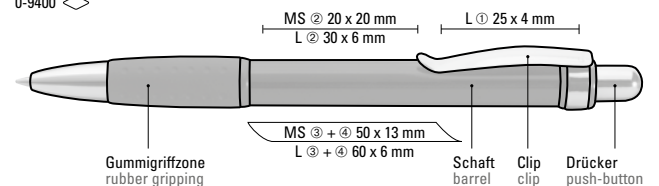

0-9400 (● 8-0883)

20-0002

20-0286

20-0186

20-0341

20-0430

20-0136

20-0266

20-0227

● 8-0883

0-9480 L (● 8-0883)

20-0002

20-2747

20-0187

20-3435

20-0004

● 8-0883

0-9400: Metall-Druckkugelschreiber mit Aluminiumschaft, Metallclip und farbiger Gummigriffzone.

0-9480 L: Metall-Druckkugelschreiber mit lackiertem Aluminiumschaft, Metallclip und Griffzone mit Ringdesign glanzverchromt.

Preis/Stück 0-9400 1,13 €
Preis/Stück 0-9480 L 1,19 €
Mindestbestellmenge 300 Stück
Werbeschlüssel Schaft MS/L, Clip L

0-9400: Metal retractable ballpoint pen with aluminium housing, metal clip and coloured rubber grip zone.

0-9480 L: Metal retractable ballpoint pen with lacquered aluminium housing, metal clip and ring-design grip zone chrome plated.

Price/piece 0-9400 1.13 €
Price/piece 0-9480 L 1.19 €
Minimum quantity 300 pieces
Advertising code barrel MS/L, clip L

0-9400 ◊