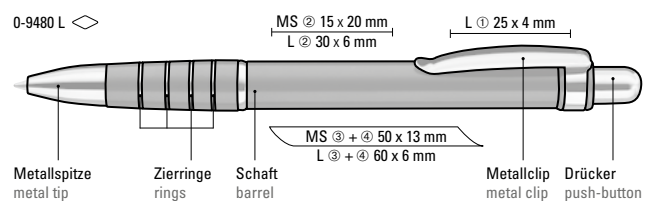

ARGON
0-9400

ARGUS L
0-9480 L

Farb-Code/Minen
Colour code/Refills

0-9400 (● 8-0883)

20-0002

20-0286

20-0186

20-0341

20-0430

20-0136

20-0266

20-0227

● 8-0883

0-9480 L (● 8-0883)

20-0002

20-2747

20-0187

20-3435

20-0004

● 8-0883

0-9400: Metall-Druckkugelschreiber mit Aluminiumschaft, Metallclip und farbiger Gummigriffzone.

0-9480 L: Metall-Druckkugelschreiber mit lackiertem Aluminiumschaft, Metallclip und Griffzone mit Ringdesign glanzverchromt.

Preis/Stück 0-9400 1,13 €
Preis/Stück 0-9480 L 1,19 €
Mindestbestellmenge 300 Stück
Werbeschlüssel Schaft MS/L, Clip L

0-9400: Metal retractable ballpoint pen with aluminium housing, metal clip and coloured rubber grip zone.

0-9480 L: Metal retractable ballpoint pen with lacquered aluminium housing, metal clip and ring-design grip zone chrome plated.

Price/piece 0-9400 1.13 €
Price/piece 0-9480 L 1.19 €
Minimum quantity 300 pieces
Advertising code barrel MS/L, clip L

0-9400 ◊

0-9480 L ◊