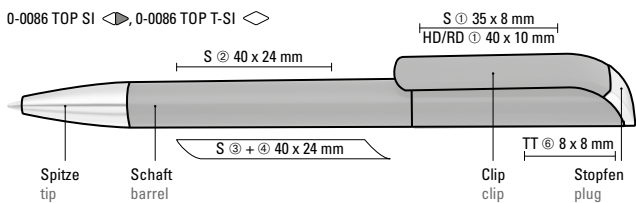

Mix n' Match: Ab 2.000 Stück kann das Modell farblich kombiniert werden.

0-0086 TOP SI: Drehkugelschreiber mit gedeckt glänzendem Gehäuse, Stopfen und Spitze glanzverchromt.

0-0086 TOP T-SI: Drehkugelschreiber mit transparent glänzendem Gehäuse, Stopfen und Spitze glanzverchromt.