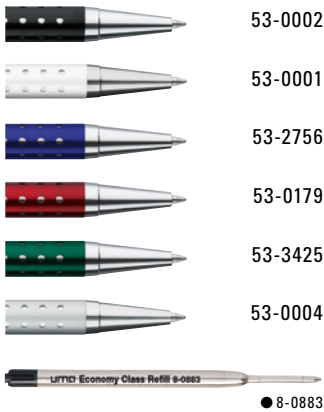

Farb-Code/Minen
Colour code/Refills

SLIMLINE
0-8250

SLIMLINE DOM
0-8250 DOM

0-8250 (● 8-0883)
0-8250 DOM (● 8-0883)

Die Modelle eignen sich für Hochglanzlaserung. Siehe Seite 316.

The models are suitable for high gloss laser engraving. See page 316.