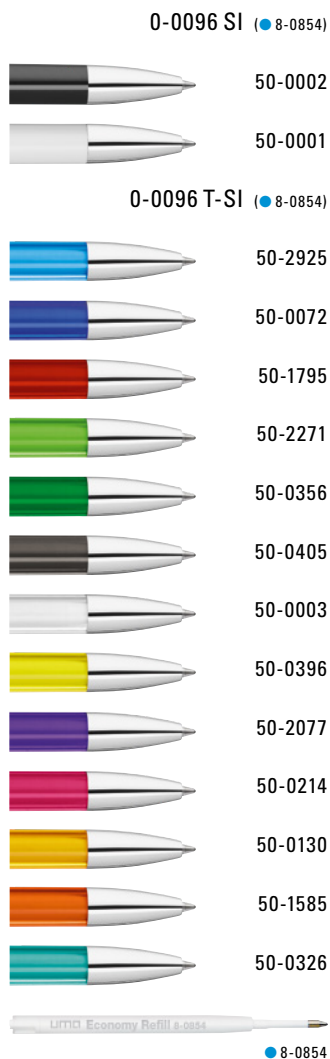

UMA
PRIME

UMA
PRIME

0-0096 SI: Drehkugelschreiber mit gedeckt glänzendem Gehäuse, matter Clipoberfläche und Spitze glanzverchromt.

0-0096 T-SI: Drehkugelschreiber mit transparent glänzendem Gehäuse, gefrosteter Clipoberfläche und Spitze glanzverchromt.

Preis/Stück 0-0096 SI	0,38 €
Preis/Stück 0-0096 T-SI	0,38 €
Mindestbestellmenge	1.000 Stück
Werbeschlüssel	Schaft S, Clip S

0-0096 SI: Twist ballpoint pen with opaque glossy housing, matt clip surface and tip chrome plated.

0-0096 T-SI: Twist ballpoint pen with transparent housing, matt clip surface and tip chrome plated.

Price/piece 0-0096 SI	0.38 €
Price/piece 0-0096 T-SI	0.38 €
Minimum quantity	1,000 pieces
Advertising code	barrel S, clip S