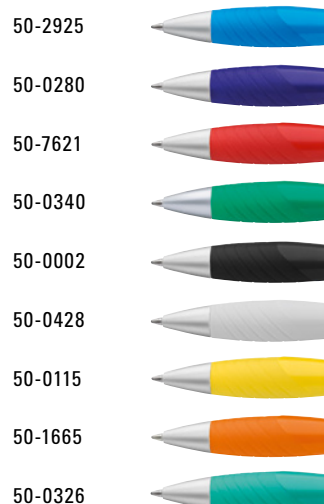

0-0090 CO-SM (● 8-0855)