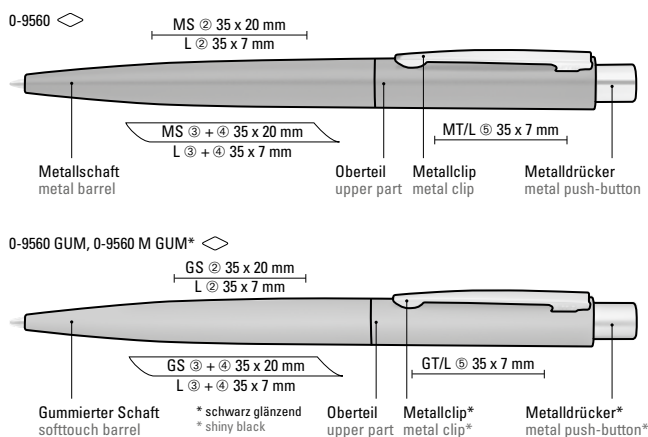

UMA
PRIME

0-9560: Metall-Druckkugelschreiber mit matt lackiertem Gehäuse. Metallclip und Drücker glanzverchromt.

0-9560 GUM: Metall-Druckkugelschreiber mit Softtouch-Gehäuse. Metallclip und Drücker matt verchromt.