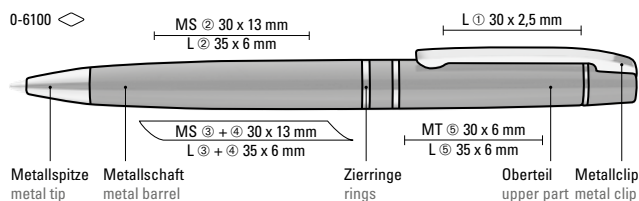

The model is suitable for high gloss laser engraving. See page 316.

myPENbook 9-0500
Beschreibung auf Seite 292.
myPENbook 9-0500
See description on page 292.

0-6100:
Schlanker Metall-Drehkugelschreiber
mit Softdrehmechanik und gefedertem
Clip. Beschlagteile glanzverchromt.