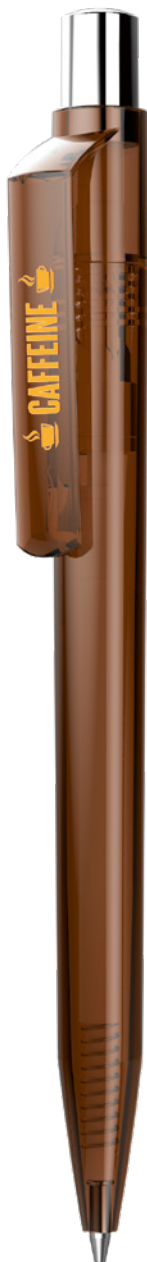

Mix n' Match: Ab 2.000 Stück kann das Modell farblich kombiniert werden.

0-0063 T-SI: Druckkugelschreiber mit transparent glänzendem Gehäuse, silber glänzendem Drücker und farbigem Stopfen.

0-0063 SI GUM: Druckkugelschreiber mit Softtouch-Schaft, gedeckt glänzendem Clip, silber glänzendem Drücker und farbigem Stopfen.

0-0063 KT-SI GUM: Druckkugelschreiber mit Softtouch-Schaft, transparent glänzendem Clip, silber glänzendem Drücker und farbigem Stopfen.

Preis/Stück 0-0063 T-SI 0,69 €
Mindestbestellmenge 1.000 Stück
Werbeschlüssel Schaft S ○, Clip T/HD/RD

Preis/Stück 0-0063 SI GUM 0,92 €
Preis/Stück 0-0063 KT-SI GUM 0,92 €
Mindestbestellmenge 1.000 Stück
Werbeschlüssel Schaft GS, Clip T/HD/RD

Mix n' Match: From 2,000 pieces, you can choose any colour combination.

0-0063 T-SI: Retractable ballpoint pen with transparent housing, push-button silver glossy and coloured plug.

0-0063 SI GUM: Retractable ballpoint pen with softtouch housing, opaque glossy clip, push-button silver glossy and coloured plug.

0-0063 KT-SI GUM: Retractable ballpoint pen with softtouch housing, transparent clip, push-button silver glossy and coloured plug.

Price/piece 0-0063 T-SI 0.69 €
Minimum quantity 1,000 pieces
Advertising code barrel S ○, clip T/HD/RD

Price/piece 0-0063 SI GUM 0.92 €
Price/piece 0-0063 KT-SI GUM 0.92 €
Minimum quantity 1,000 pieces
Advertising code barrel GS, clip T/HD/RD