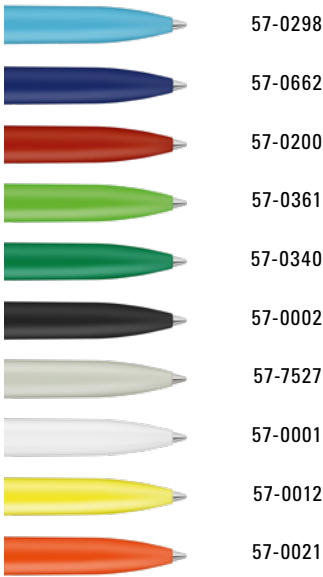

0-2210 F (● 8-0854)