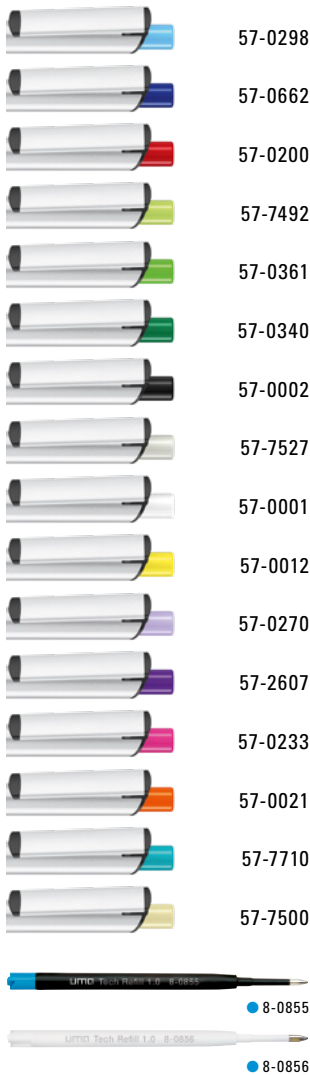

0-7200 (● 8-0855)
0-7200 T (● 8-0856)

Die Modelle eignen sich für eine
Lasierung in weiß.
The models are suitable for
laser engraving in white.

0-7200: Metall-Druckkugelschreiber mit Metallspitze, Metallschaft und Metallclip aus recyceltem Aluminium, Kunststoffteile aus recyceltem PET-Material in gedeckt schwarz und gedeckt farbigem Drücker.

0-7200 T: Metall-Druckkugelschreiber mit Metallspitze, Metallschaft und Metallclip aus recyceltem Aluminium, Kunststoffteile aus recyceltem PET-Material in klar transparent und gedeckt farbigem Drücker.

0-7200: Metal retractable ballpoint pen with metal tip, metal barrel and metal clip made from recycled aluminium in matt silver, plastic parts made from recycled PET material in opaque glossy black and opaque coloured push-button.

0-7200 T: Metal retractable ballpoint pen with metal tip, metal barrel and metal clip made from recycled aluminium in matt silver, plastic parts made from recycled PET material in opaque clear transparent and opaque coloured push-button.