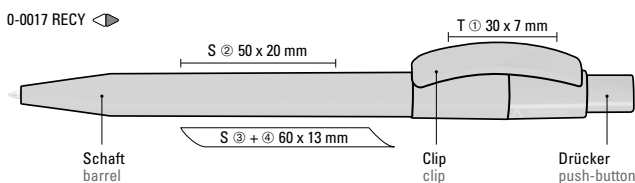

Mix n' Match: Ab 2.000 Stück kann das
Modell farblich kombiniert werden.

Mix n' Match: From 2,000 pieces, you
can choose any colour combination.

0-0017 RECY: Druckkugelschreiber mit
gedeckt mattem Kunststoffgehäuse aus
100% recyceltem Post-Consumer-
Kunststoff, glänzendem Bogenclip und
Drücker.

0-0017 RECY: Retractable ballpoint pen
with matt plastic housing made from
100% recycled post-consumer plastic,
opaque glossy curved clip and
push-button.

Preis/Stück 0-0017 RECY 0,49 €
Mindestbestellmenge 1.000 Stück
Werbeschlüssel Schaft S ○, Clip T

Price/piece 0-0017 RECY 0.49 €
Minimum quantity 1,000 pieces
Advertising code barrel S ○, clip T