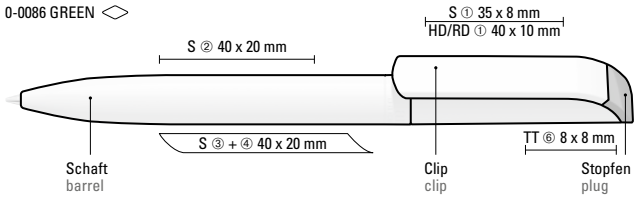

0-0086 GREEN: Drehkugelschreiber mit antibakteriell wirkendem Kunststoffgehäuse in gedeckt glänzend weiß mit farbigem Stopfen.
Preis/Stück 0-0086 GREEN 0,69 €
€Mindestbestellmenge 1.000 Stück
Werbeschlüssel Schaft S, Clip S/HD/RD, Stopfen TT

0-0056 GREEN: Drehkugelschreiber mit antibakteriell wirkendem Kunststoffgehäuse in gedeckt glänzend.
Preis/Stück 0-0056 GREEN 0,68 €
Mindestbestellmenge 1.000 Stück
Werbeschlüssel Schaft S, Clip T

0-0086 GREEN: Twist ballpoint pen with antibacterial plastic housing in opaque glossy white with coloured plug.
Price/piece 0-0086 GREEN 0.69 €
Minimum quantity 1,000 pieces
Advertising code barrel S, clip S/HD/RD, plug TT

0-0056 GREEN: Twist ballpoint pen with antibacterial plastic housing and opaque glossy finish.
Price/piece 0-0056 GREEN 0.68 €
Minimum quantity 1,000 pieces
Advertising code barrel S, clip T