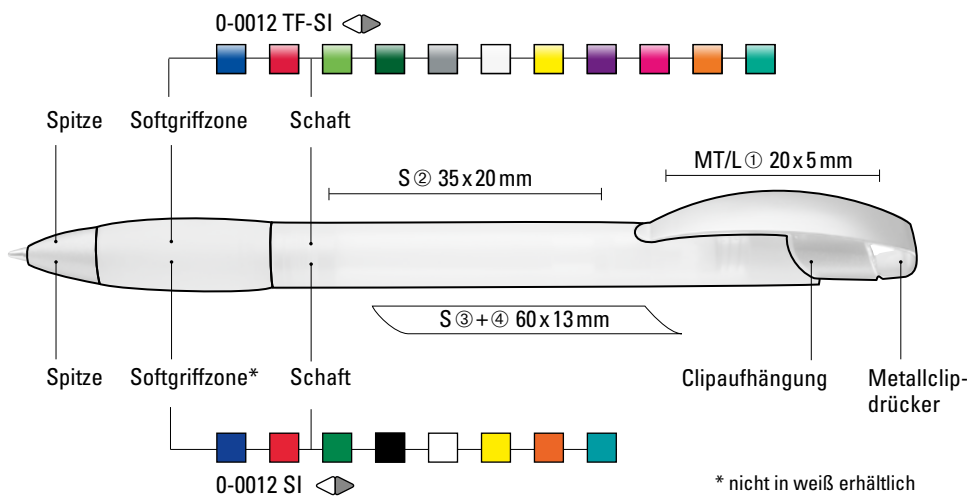

Große Vielfalt, schneller Überblick

Die uma Schreibgeräte setzen sich aus vielen Komponenten zusammen, mit einer Vielfalt an Farb-Optionen und unterschiedlichen Druckpositionen. Zur schnellen Übersicht über die verfügbaren Gestaltungsmöglichkeiten finden Sie auf jeder Produktseite eine Produkt-Info-Skizze mit dem jeweiligen Schreibgerät, der gesamten Auswahl an Standard-Farben des Modells und den Angaben der zur Verfügung stehenden Druckpositionen mit entsprechenden Maßen (Länge x Höhe in mm).

Für die Beschreibung der Druckposition und der Druckverfahren gibt es spezielle Info-Schlüssel, vgl. unten. Bitte achten Sie auf die Nummer (①–⑦) der jeweilig verfügbaren Druckposition bzw. auf den Buchstaben (Druckschlüssel S, T, TT, L, RD, RL, EL, HD, V, D, MS, MT, P, GS, GT) des entsprechend geeigneten Druckverfahrens. uma – große Vielfalt, schneller Überblick.

Produkt-Info-Skizzen (Aufbau)