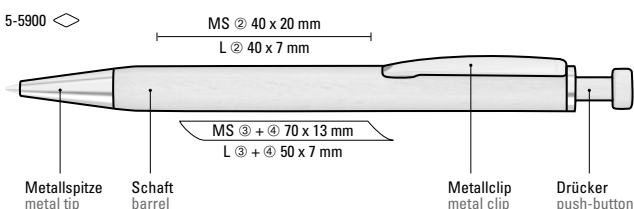

5-5400: Wooden retractable ballpoint pen with wooden push-button, metal clip and metal tip chrome plated. Barrel and push-button made from PEFC-certified beechwood with protective varnish coating.

5-5900: Holz-Druckkugelschreiber mit Holzdrücker, Metallclip und Metallspitze glanzverchromt. Schaft und Drücker aus schutzlackiertem FSC®-zertifiziertem Buchenholz.