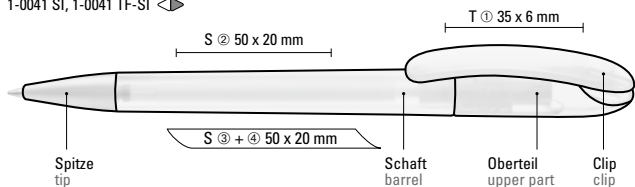

Mit softem Drehmechanismus

With soft twist mechanism

umaBlackForest
Pens

POST-CONSUMER
RECYCLED PLASTIC

Recycelte Variante

CETA RECY

Seite/page 66

1-0041 SI, 1-0041 TF-SI