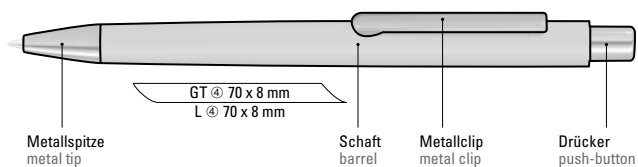

0-9540 GUM ◊

0-9540 GUM:
Metall-Druckkugelschreiber mit ellipsenförmigem Softtouch-Gehäuse.
Metallclip, Metallspitze und ellipsenförmiger Drücker GUN metallic.
Preis/Stück 0-9540 GUM 2,24 €
Mindestbestellmenge 300 Stück
Werbeschlüssel Schaft GT/L

0-9540 GUM:
Metal retractable ballpoint pen with elliptical softtouch housing. Metal clip, metal tip and elliptical push-button gun metallic.
Price/piece 0-9540 GUM 2.24 €
Minimum quantity 300 pieces
Advertising code barrel GT/L