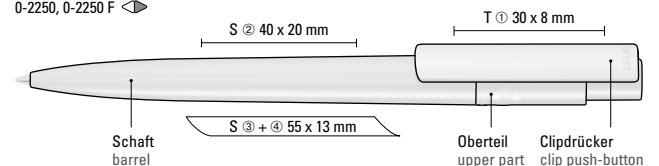

Das aus recycelten PET-Flaschen in Europa hergestellte rPET-Material eignet sich für einen langlebigen und nachhaltigen Werbeinsatz. Dank der europäischen und klimaneutralen Produktion leistet der uma RECYCLED PET PEN PRO einen zusätzlichen nachhaltigen Beitrag zur Schonung der Umwelt.

The rPET material, which is produced in Europe from recycled PET bottles, is suitable for a durable and sustainable advertisement. Thanks to the European and climate-neutral production, the uma RECYCLED PET PEN PRO makes an additional sustainable contribution to the protection of the environment.

Mix n' Match: Ab 2.000 Stück kann das Modell farblich kombiniert werden.

Mix n' Match: From 2,000 pieces, you can choose any colour combination.

0-2250: Druckkugelschreiber aus recyceltem PET-Material mit gedecktem glänzendem Gehäuse und Clip.

0-2250: Retractable ballpoint pen made from recycled PET material with opaque glossy housing and clip.

0-2250 F: Druckkugelschreiber aus recyceltem PET-Material mit matt gedecktem Gehäuse und Clip.

0-2250 F: Retractable ballpoint pen made from recycled PET material with opaque matt housing and clip.

Preis/Stück 0-2250 0,58 €
Preis/Stück 0-2250 F 0,58 €
Mindestbestellmenge 1.000 Stück
Werbeschlüssel Schaft S, Clip T

Price/piece 0-2250 0.58 €
Price/piece 0-2250 F 0.58 €
Minimum quantity 1,000 pieces
Advertising code barrel S, clip T

0-2250, 0-2250 F ◀▶