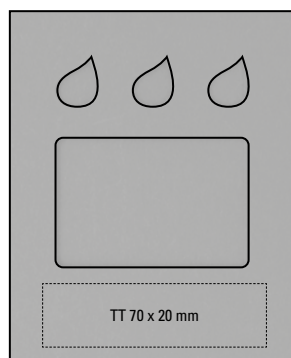

0-0240
50-0801
50-0802
50-0930
50-0814
50-0806
50-0804

Kombinieren Sie Ihr Set mit
Ihren Highlighter-Wunschfarben.
Configure your set with your
highlighter colours.

0-0240/4 ◊

0-0240/2 P ◊

0-0240/3 P ◊

0-0240: Flüssig-Textmarker mit schwarzem Schaft und transparenter Kappe in Schreibfarbe. Ohne Pumpen oder Anstechen sofort einsatzfähig, umweltfreundlicher, längere Schreibdauer und höhere Leuchtkraft als herkömmliche Textmarker.