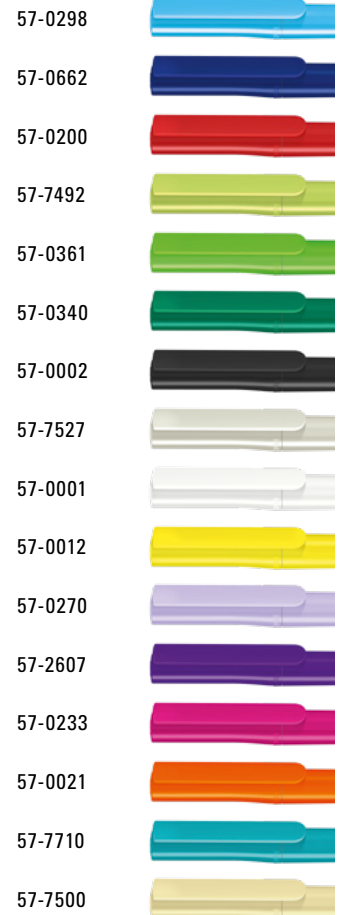

0-2240 (● 8-0866)