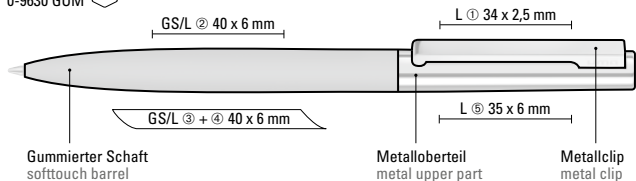

0-9630 GUM ◊

0-9630 GUM: Metall-Drehkugelschreiber mit Softtouch-Schaft, glanzverchromtem Metalloberteil und gefederter Metallclip.

Preis/Stück 0-9630 GUM 2,94 €
Mindestbestellmenge 300 Stück
Werbeschlüssel Schaft GS/L, Kappe L, Clip L

0-9630 GUM: Metal twist ballpoint pen with softtouch barrel, upper part chrome plated and spring-mounted metal clip.

Price/piece 0-9630 GUM 2.94 €
Minimum quantity 300 pieces
Advertising code barrel GS/L, cap L, clip L