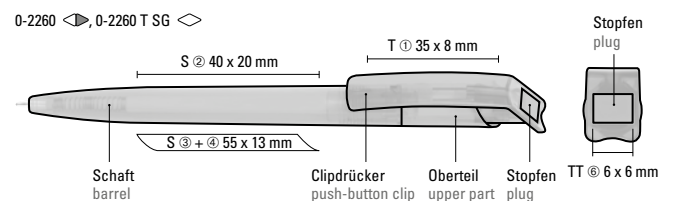

Mix n' Match: Ab 2.000 Stück kann das Modell farblich kombiniert werden.

0-2260: Druckkugelschreiber aus recyceltem rPET-Material mit gedecktem glänzendem Gehäuse und Stopfen.

0-2260 T SG: Druckkugelschreiber aus recyceltem rPET-Material mit klar transparent glänzendem Gehäuse und gedecktem Stopfen.

Preis/Stück 0-2260	0,59 €
Preis/Stück 0-2260 T SG	0,59 €
Mindestbestellmenge	1.000 Stück
Werbeschlüssel	Schaft S, Clip T, Stopfen TT

Mix n' Match: From 2,000 pieces, you can choose any colour combination.

0-2260: Retractable ballpoint pen made from recycled PET material with opaque glossy housing and plug.

0-2260 T SG: Retractable ballpoint pen made from recycled PET material with clear transparent housing and opaque glossy plug.

Price/piece 0-2260	0.59 €
Price/piece 0-2260 T SG	0.59 €
Minimum quantity	1,000 pieces
Advertising code	barrel S, clip T, plug TT