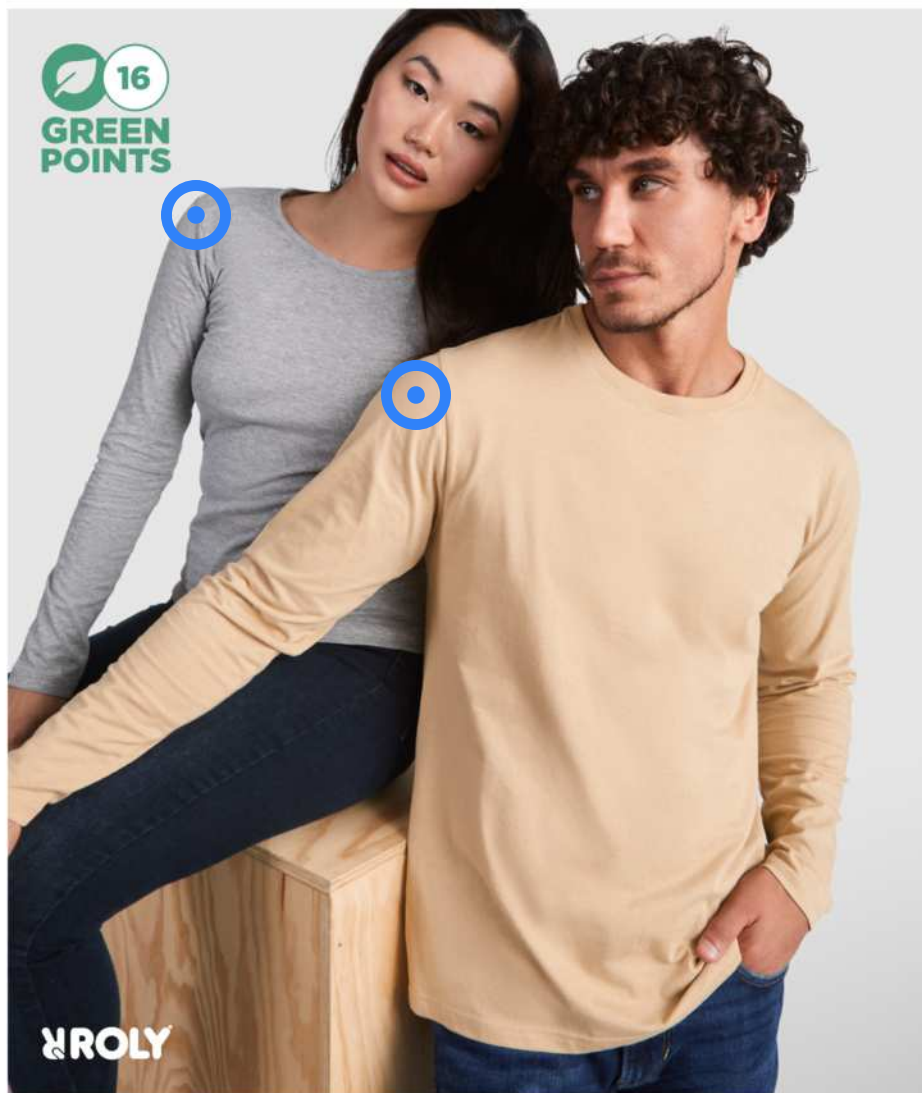

38011 XS-3XL ♂ 38012 XS-2XL ♀ NANAIMO SHORT SLEEVE T-SHIRT | BCI cotton | 1.38 kg CO₂e
●●●●●●●●●●●●●●●●●●●●