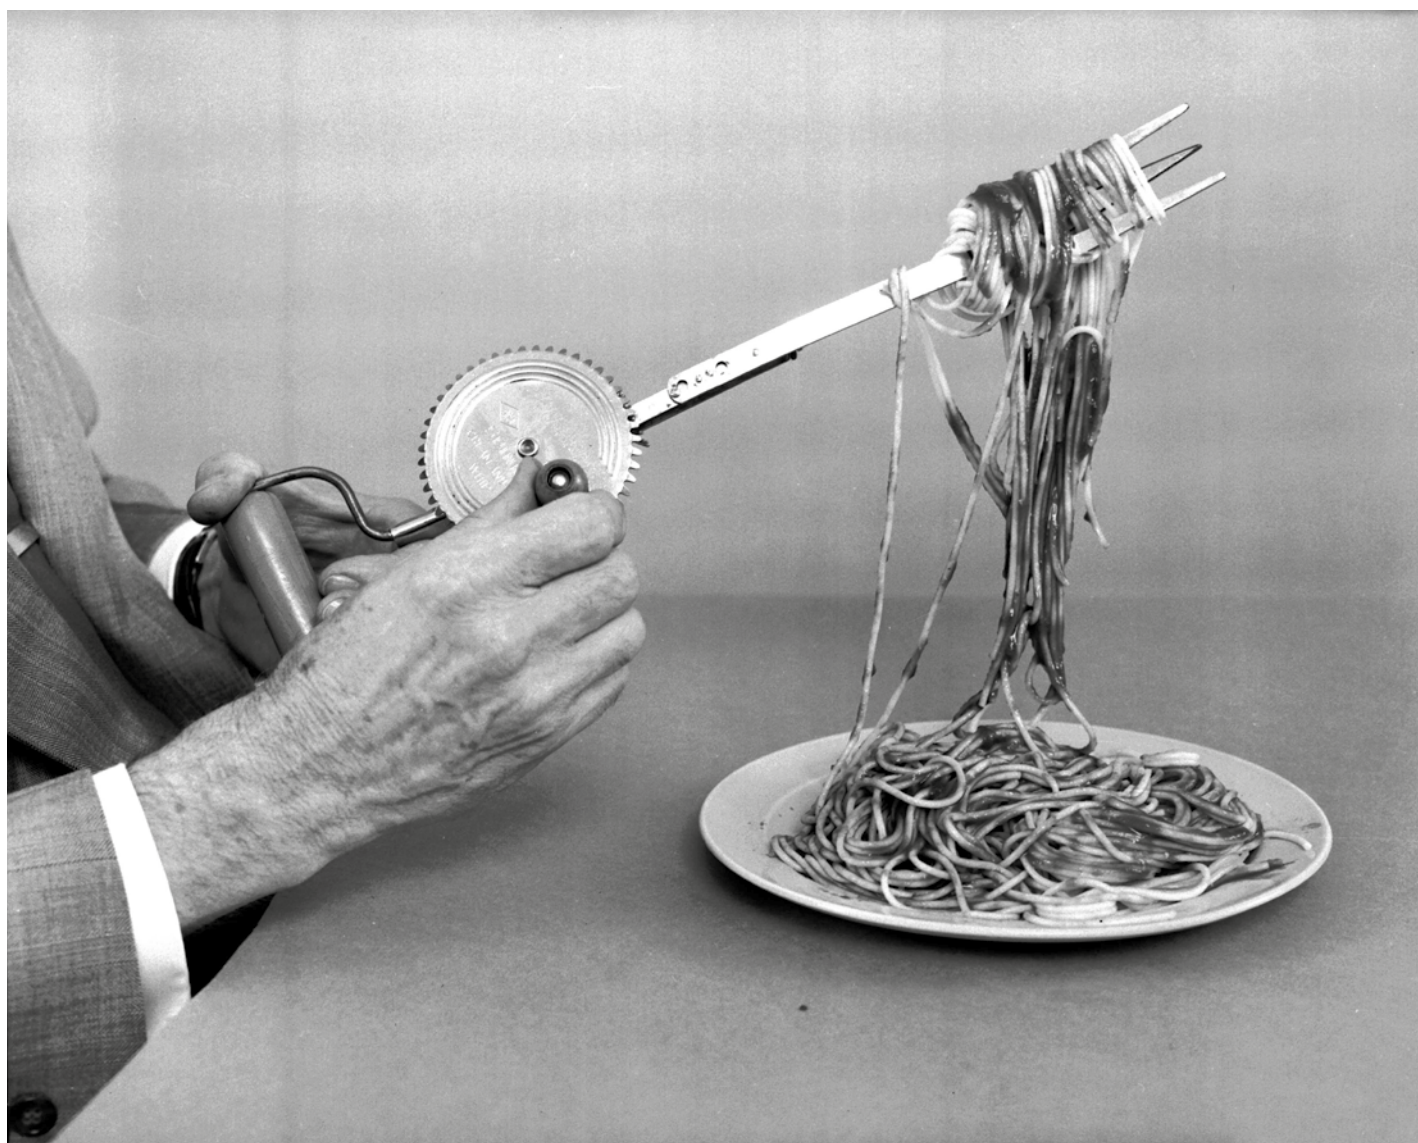

Keep it simple.