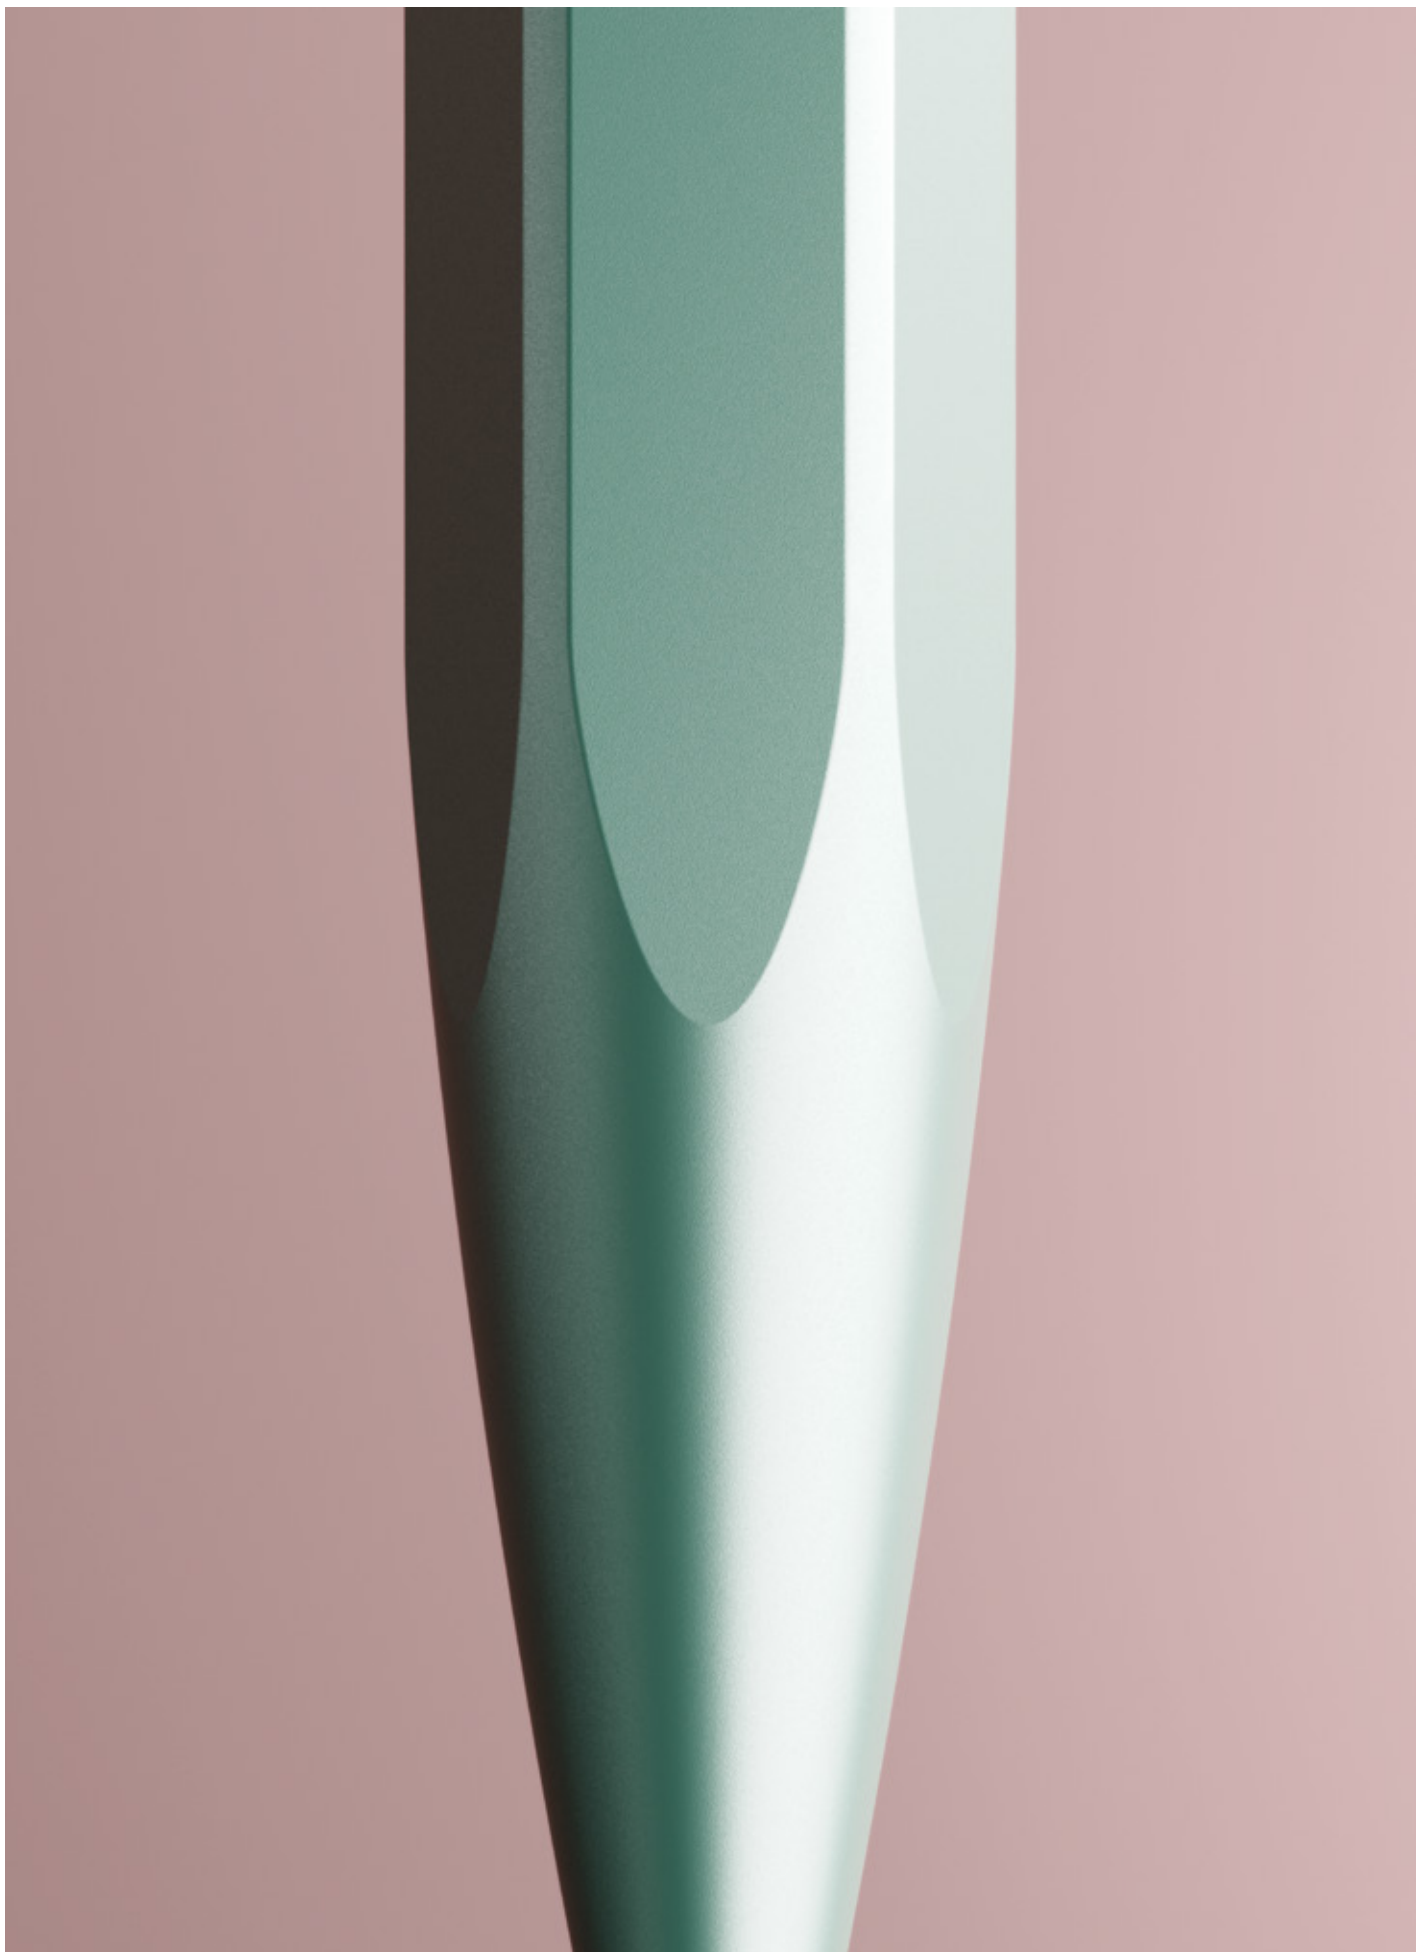

1 Kugelschreiber. 2 Teile. Was könnte einfacher sein?

Der neue DS11

Schreibgeräte sind komplexe technologische Objekte, die sich seit der Zeit von Federkiel und Tintenfass immer weiterentwickelt haben. Aber manchmal tendiert die Evolution auch zur Einfachheit – wie beim neuen DS11 von Prodir. Der neue DS11 ist ein Druckkugelschreiber, der aus nur zwei Teilen besteht. Der Mechanismus kommt ohne separate Feder oder Komponenten aus und ist ganz organisch Teil des Gehäuses: ein intelligentes, geschlossenes System. Erhältlich ist der DS11 in 10 Standardfarben. Er besteht zu mindestens 50% aus recyceltem ABS-Kunststoff – und in den Farben Schwarz oder Weiss zu 100%. Als unser Designer's Choice ist der Kugelschreiber auch in der Farbe des Jahres 2024, Red Earth, erhältlich. Der DS11 verhilft dir zur Einfachheit: Keep it simple – mit einem Schreibgerät für prägnante Markenbotschaften, die direkt auf den Punkt kommen.

Der neue QS50 Stone

Das neueste Mitglied unserer Stone-Serie von Schreibgeräten hat das Aussehen und die Anmutung eines zeitlosen Klassikers, ist aber völlig neu: der QS50 Stone. Wie bei all unseren Stone Pens besteht das elegante Gehäuse des QS50 aus einem speziellen, mit Mineralien angereicherten Material und kommt deshalb mit 60% weniger Kunststoff aus. Ein Unterschied, den du spürst. Der QS50 Stone liegt angenehm gewichtig in der Hand und ist bis zu 50% schwerer als ein Standard-ABS-Kugelschreiber. Dieses zusätzliche Gewicht verleiht ihm Wertigkeit. Man spürt gleich, dass der QS50 Stone ein Kugelschreiber ist, der einen für lange Zeit begleitet. Erhältlich in einer Palette von 10 neu gestalteten Mineral- und Metall-Farben des Jahres 2024, darunter Rosenquarz, Jadegrün und Lazulithblau.